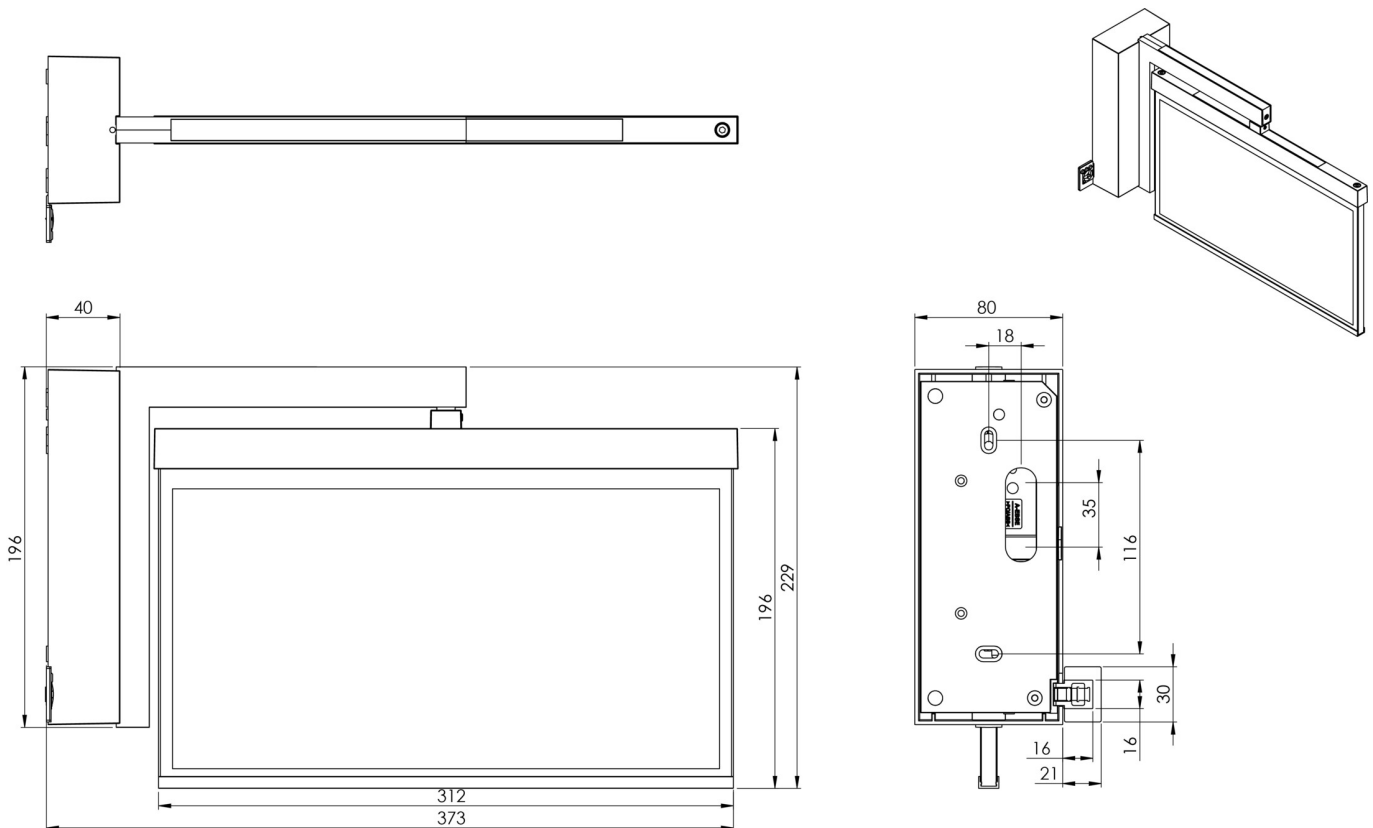

dybde	80 mm
Bredde	372 mm
Høyde	229 mm
Vekt	1.73
Vekt inkludert emballasje	2.22
Tverrsnitt for tilkobling	2.5 mm²
Koblingsinngang	Ja
Blokkering av nødlys	Nei
Batteritilkobling	Nei
Dimmefunksjon	Ja
Tolltariffnummer	94056180
EAN	4260581716332

TEKNISK TEGNING