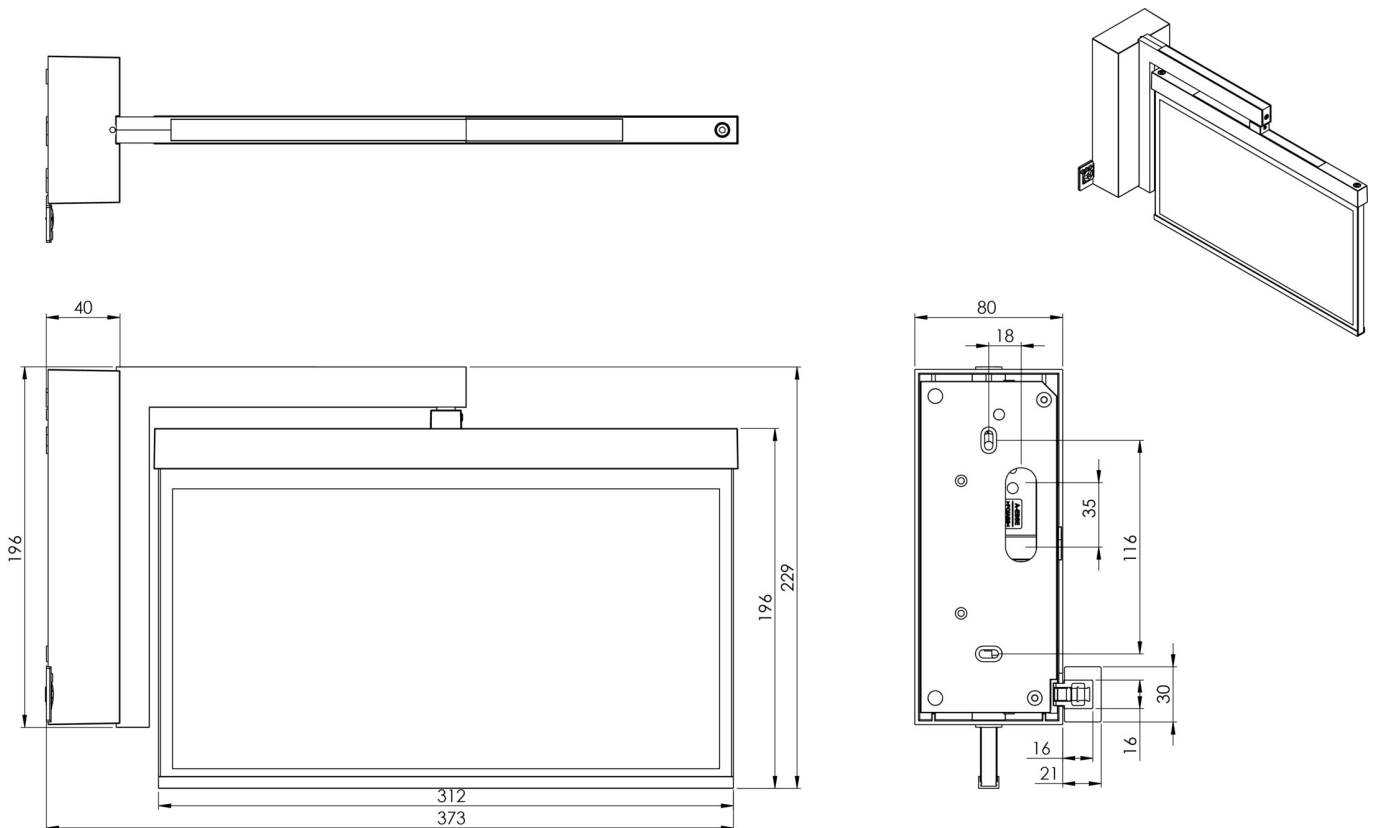

dybde	80 mm
Bredde	372 mm
Høyde	229 mm
Vekt	1.73
Vekt inkludert emballasje	2.22
Tverrsnitt for tilkobling	2.5 mm²
Koblingsinngang	Ja
Blokkering av nødlys	Nei
Batteritilkobling	Nei
Dimmefunksjon	Ja
Tolltariffnummer	94056180
EAN	4260581716325

TEKNISK TEGNING