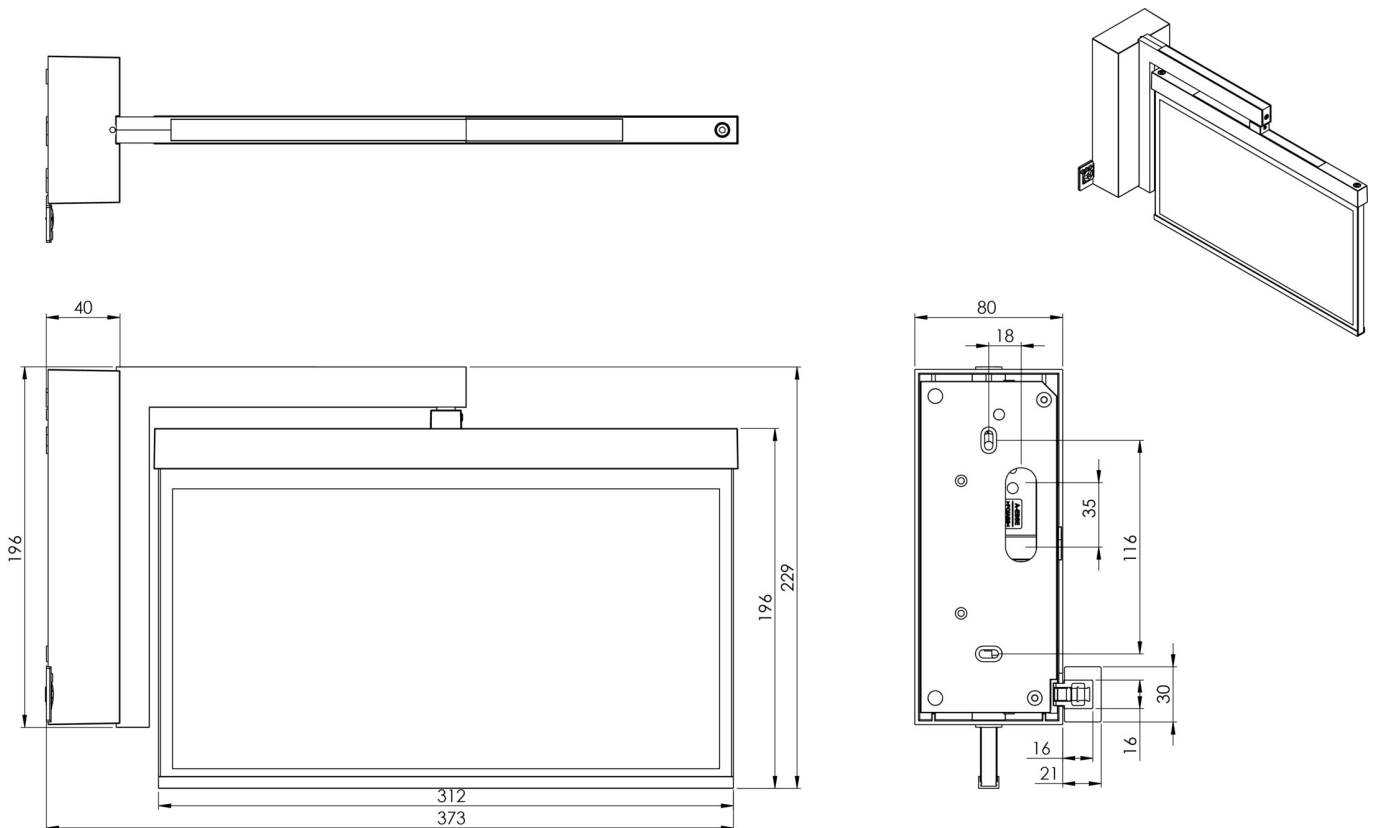

dybde	80 mm
Bredde	372 mm
Høyde	229 mm
Vekt	1.7
Vekt inkludert emballasje	2.19
Tverrsnitt for tilkobling	1.5 mm²
Koblingsinngang	Nei
Blokkering av nødlys	Nei
Batteritilkobling	Nei
Dimmefunksjon	Nei
Tolltariffnummer	94056180
EAN	4260581716288

TEKNISK TEGNING