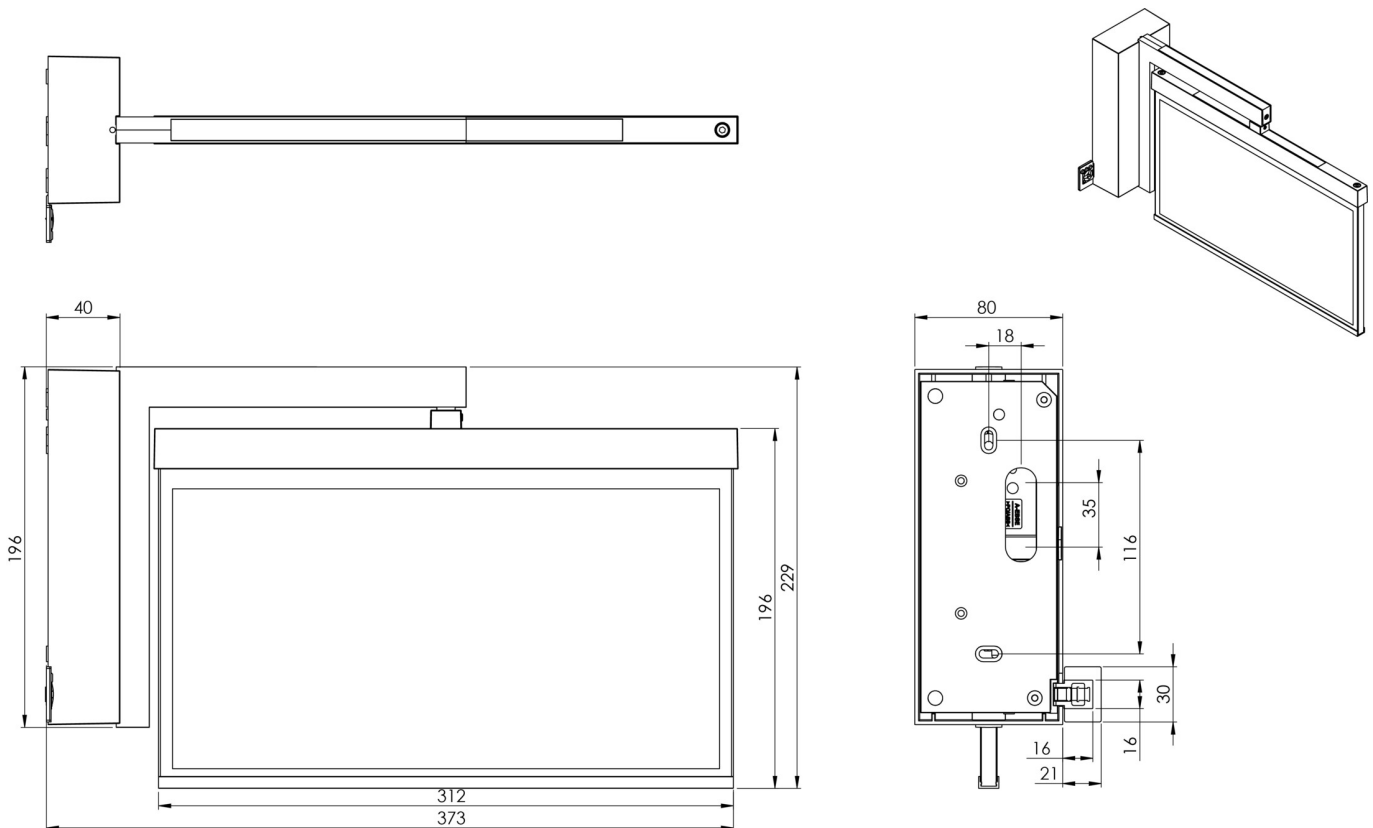

dybde	80 mm
Bredde	372 mm
Høyde	229 mm
Vekt	1.7
Vekt inkludert emballasje	2.19
Tverrsnitt for tilkobling	1.5 mm²
Koblingsinngang	Nei
Blokkering av nødlys	Nei
Batteritilkobling	Nei
Dimmefunksjon	Nei
Tolltariffnummer	94056180
EAN	4260581716301

TEKNISK TEGNING