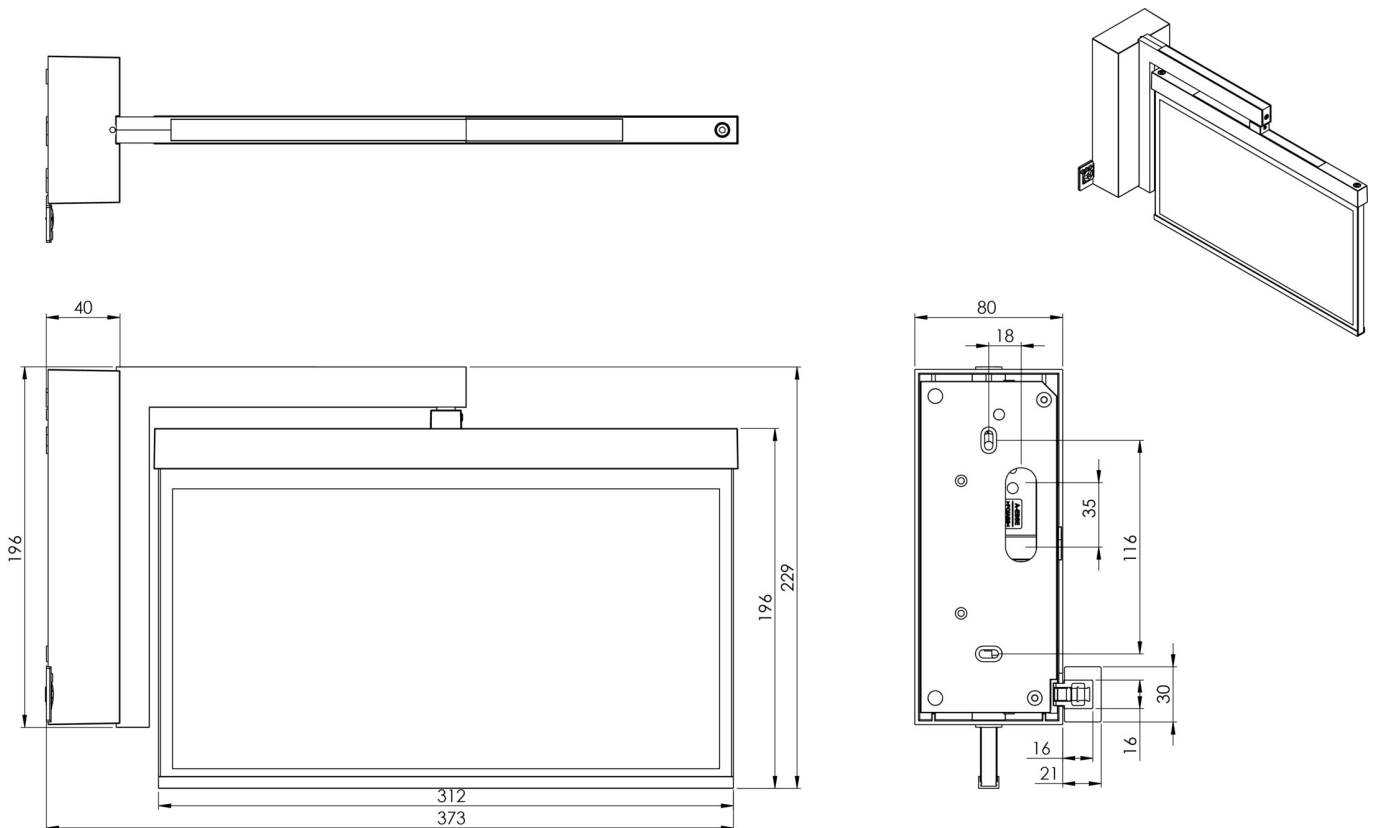

dybde	80 mm
Bredde	372 mm
Høyde	229 mm
Vekt	1.7
Vekt inkludert emballasje	2.19
Tverrsnitt for tilkobling	1.5 mm²
Koblingsinngang	Nei
Blokkering av nødlys	Nei
Batteritilkobling	Nei
Dimmefunksjon	Nei
Tolltariffnummer	94056180
EAN	4260581716295

TEKNISK TEGNING