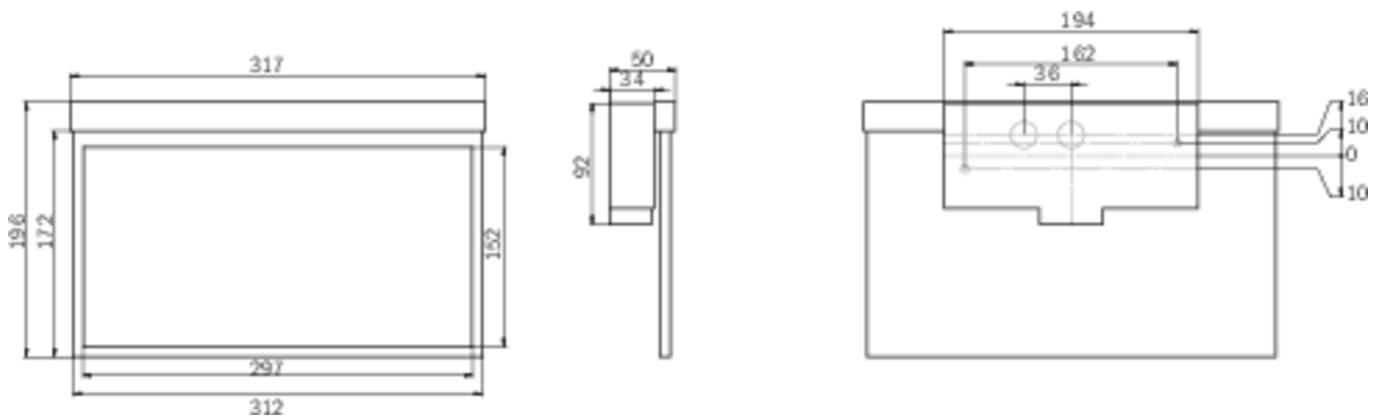

Høyde	194 mm
Vekt	1.54
Vekt inkludert emballasje	2.03
Tverrsnitt for tilkobling	2.5 mm²
Koblingsinngang	Nei
Blokkering av nødlys	Nei
Batteritilkobling	Nei
Lysstrømnettverk	230 lm
Lysstrøm nødsituasjon	230 lm
Tolltariffnummer	94056180
EAN	4260682156969

TEKNISK TEGNING

TILBEHØRSLISTE

BALLPLX-AX -

AM-X-APA -