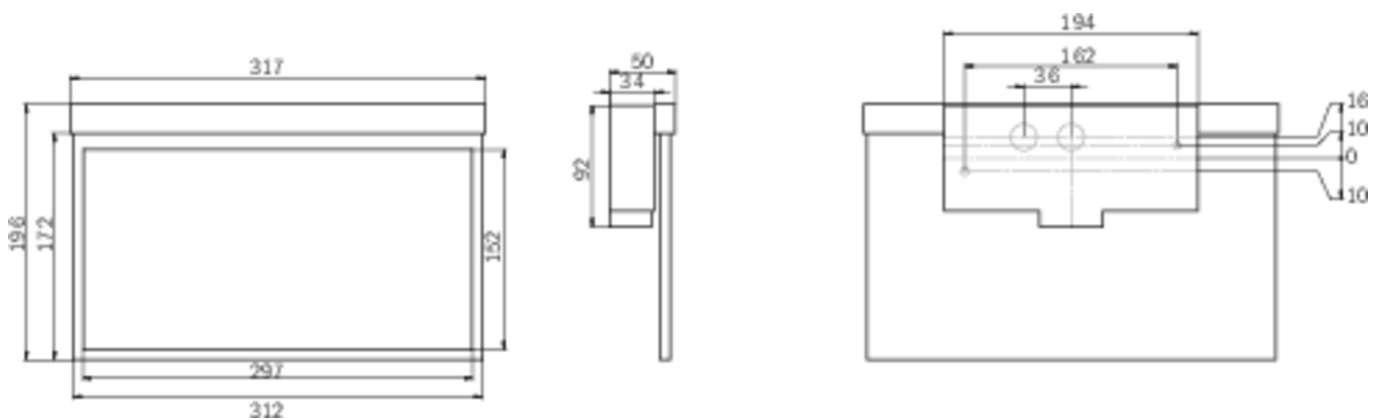

Tension d'entrée AC	24 V
Puissance max.	3,4 W
Puissance DS	3,4 W
Puissance BS	0,4 W
Température ambiante DS	-5 °C - 40 °C
Température ambiante BS	-5 °C - 40 °C
Profondeur	50 mm
Largeur	312 mm
Hauteur	194 mm
Poids	1.54
Poids, emballage inclus	2.03
Section de raccordement	2.5 mm²
Entrée de commutation	non
Blocage de l'éclairage de secours	non
Connexion de la batterie	non
Flux lumineux réseau	230 lm
Flux lumineux secours	230 lm
Numéro du tarif douanier	94056180
EAN	4260682156969

DESSIN TECHNIQUE