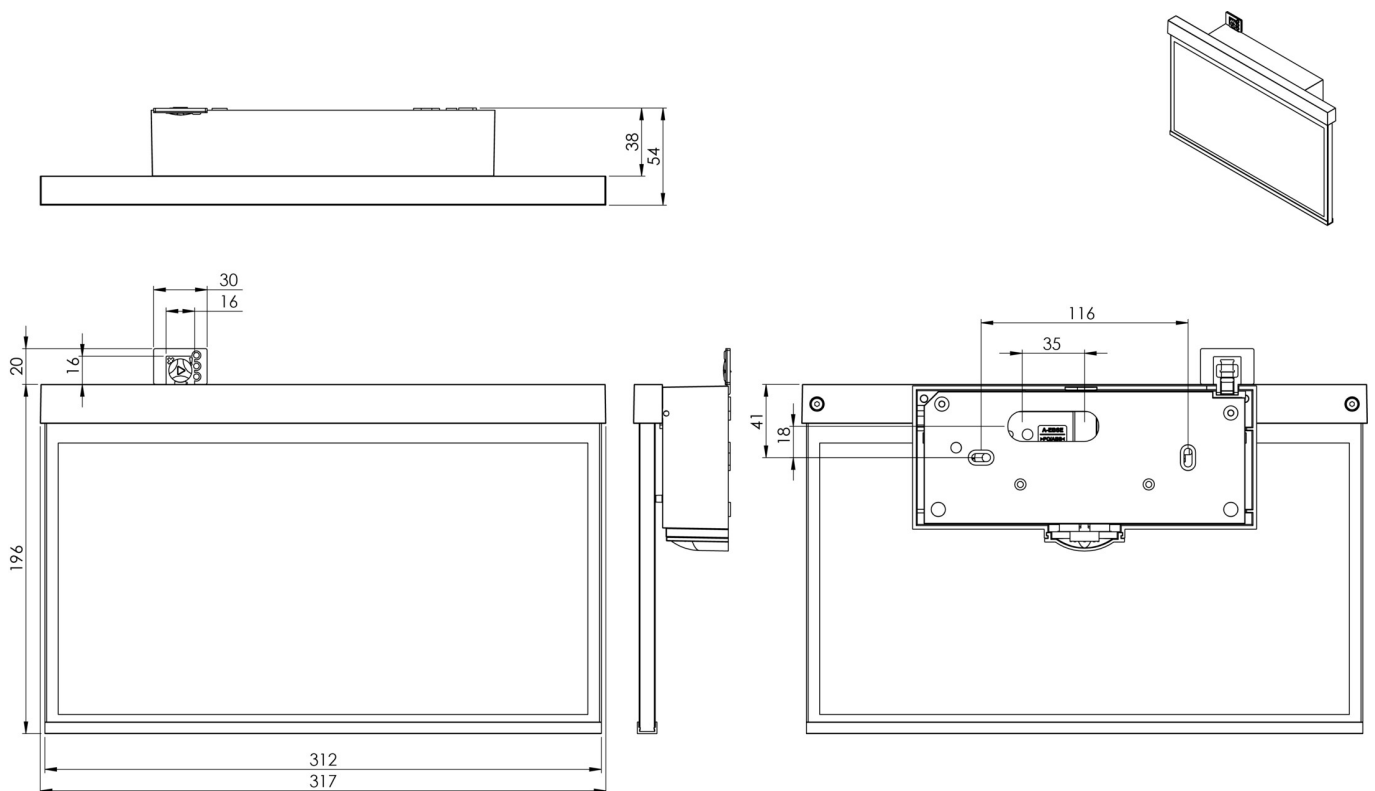

Høyde	194 mm
Vekt	1.54
Vekt inkludert emballasje	2.03
Tverrsnitt for tilkobling	2.5 mm²
Koblingsinngang	Nei
Blokkering av nødlys	Nei
Batteritilkobling	Nei
Lysstrømnettverk	230 lm
Lysstrøm nødsituasjon	230 lm
Tolltariffnummer	94056180
EAN	4260682156983

TEKNISK TEGNING

TILBEHØRSLISTE

BALLPLX-AX -

AM-X-APA -