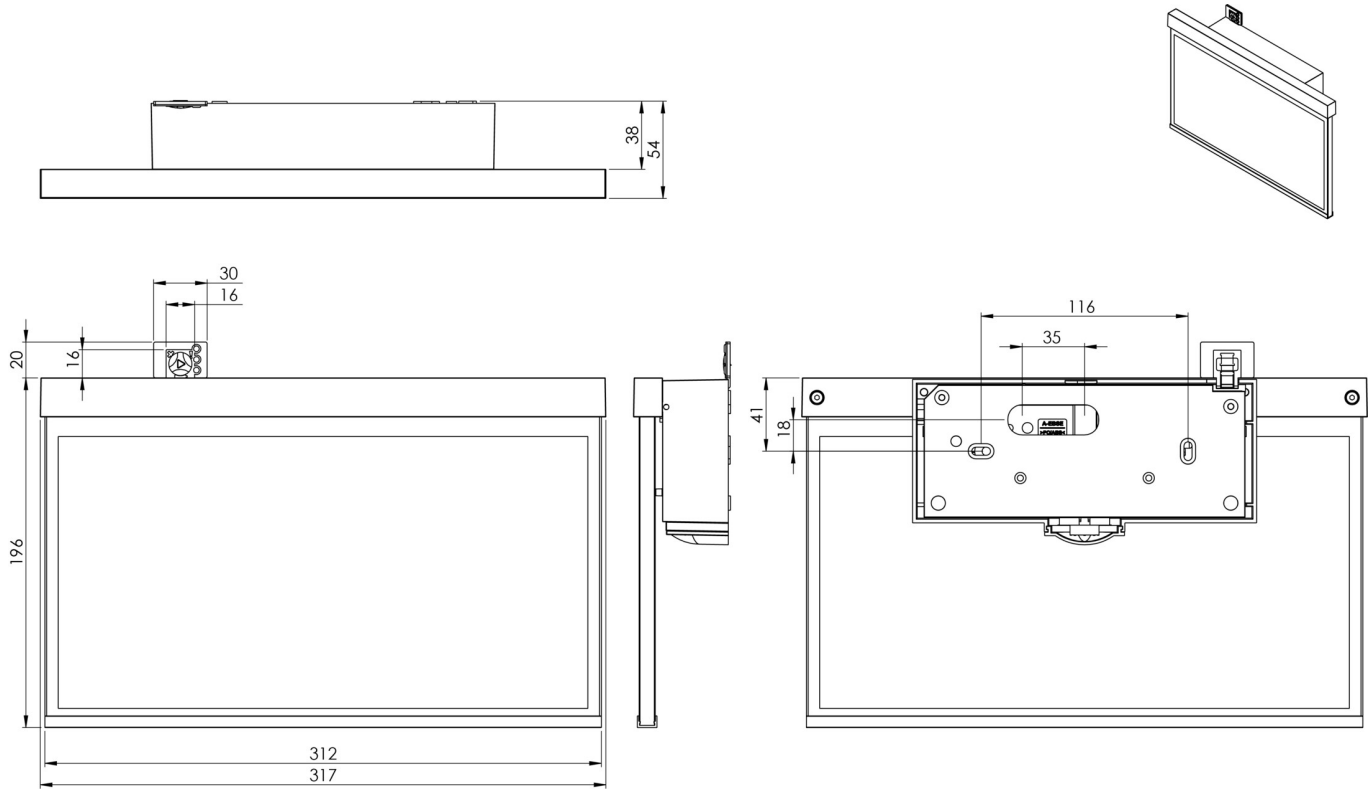

DESSIN TECHNIQUE

Liste des accessoires

BALLPLX-AX -

AM-X-APA -