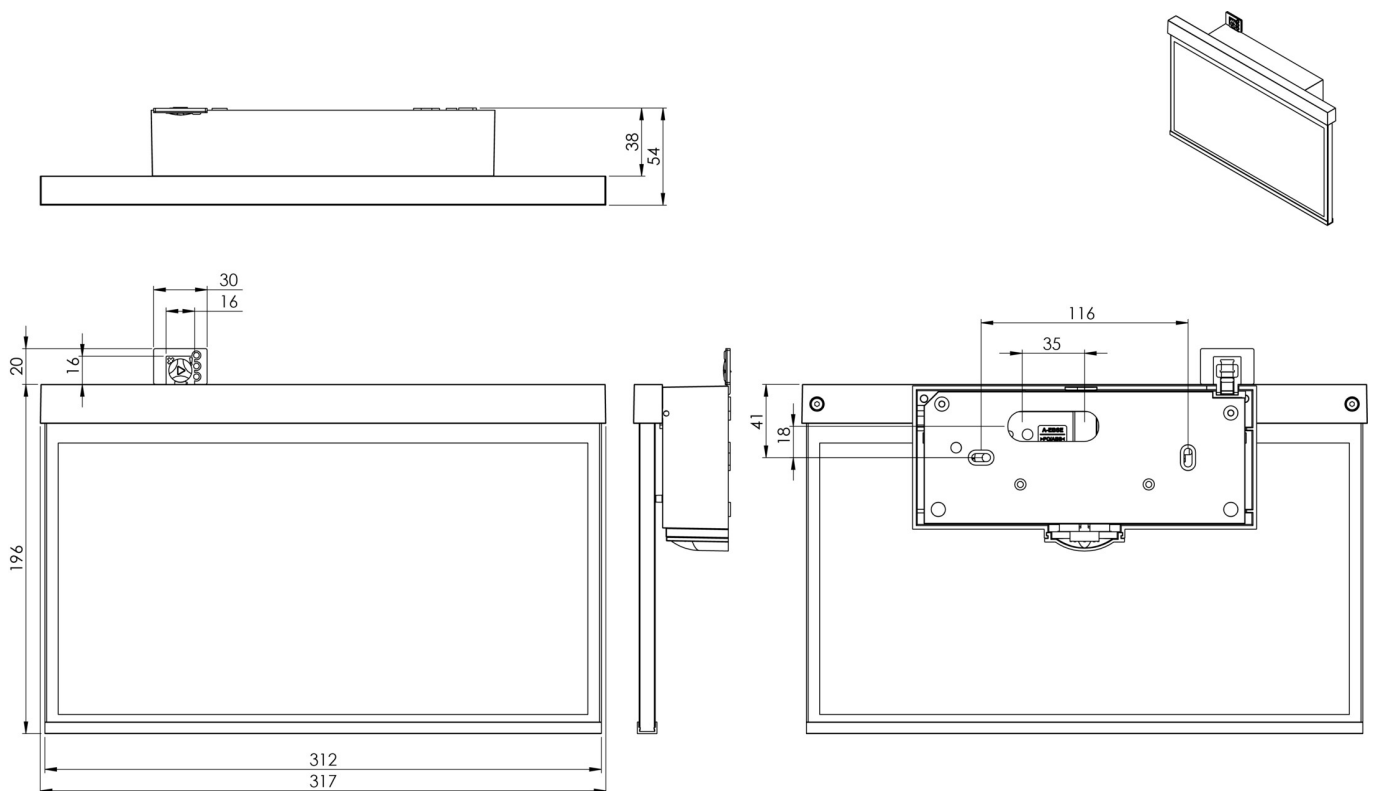

Høyde	194 mm
Vekt	1.54
Vekt inkludert emballasje	2.03
Tverrsnitt for tilkobling	2.5 mm²
Koblingsinngang	Nei
Blokkering av nødlys	Nei
Batteritilkobling	Nei
Lysstrømnettverk	230 lm
Lysstrøm nødsituasjon	230 lm
Tolltariffnummer	94056180
EAN	4260682156976

TEKNISK TEGNING

TILBEHØRSLISTE

BALLPLX-AX -

AM-X-APA -