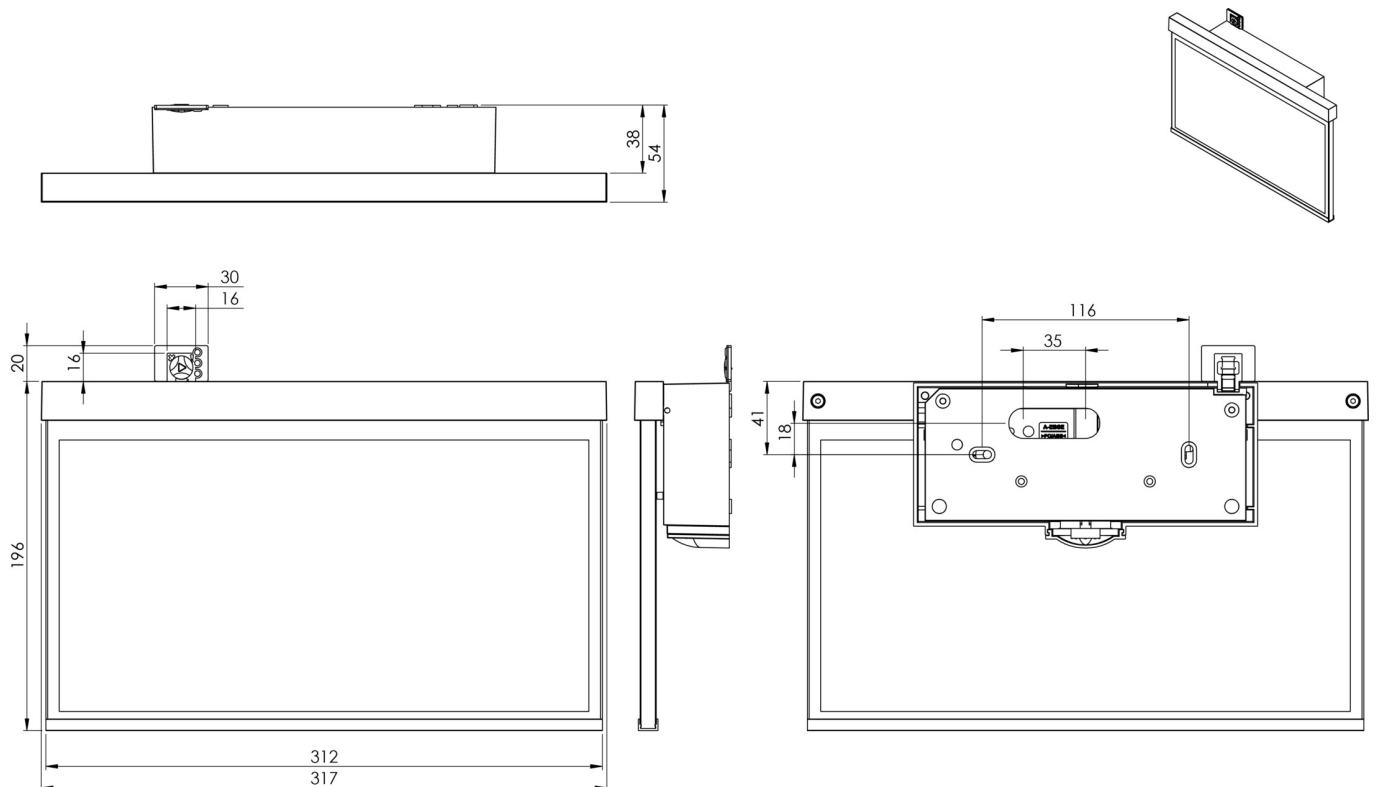

Höhe	194 mm
Gewicht	1.54
Gewicht inkl. Verpackung	2.03
Anschlussquerschnitt	2.5 mm²
Schalteingang	Nein
Notlichtblockierung	Nein
Batterieanschluss	Nein
Lichtstrom Netz	230 lm
Lichtstrom Not	230 lm
Zolltarifnummer	94056180
Ursprungsland	DEUTSCHLAND
EAN	4260682156976

TECHNISCHE ZEICHNUNG