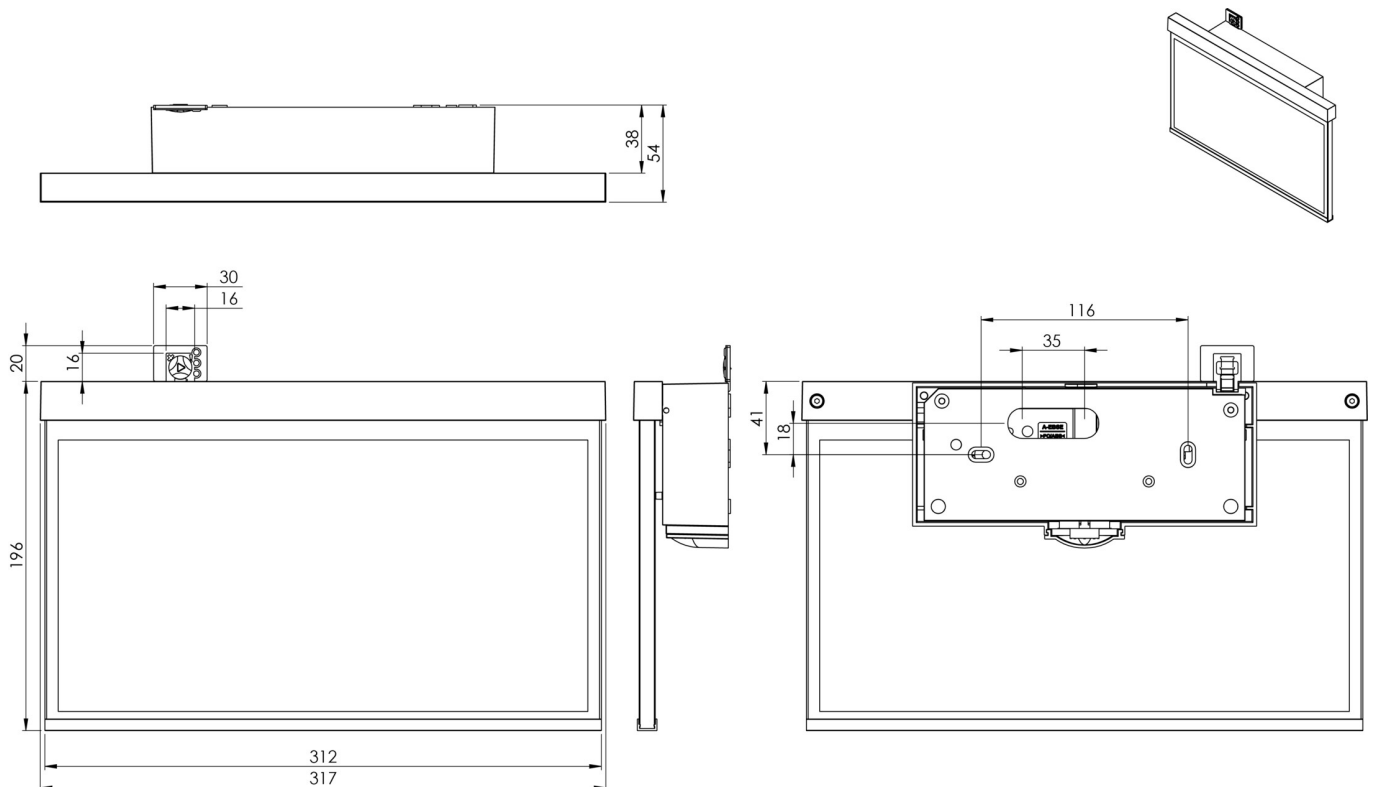

dybde	50 mm
Bredde	312 mm
Høyde	194 mm
Vekt	1.76
Vekt inkludert emballasje	2.25
Tverrsnitt for tilkobling	2.5 mm²
Koblingsinngang	Ja
Blokkering av nødlys	Ja
Batteritilkobling	Støpsel
Dimmefunksjon	Ja
Tolltariffnummer	94056180
EAN	4260682149367

TEKNISK TEGNING