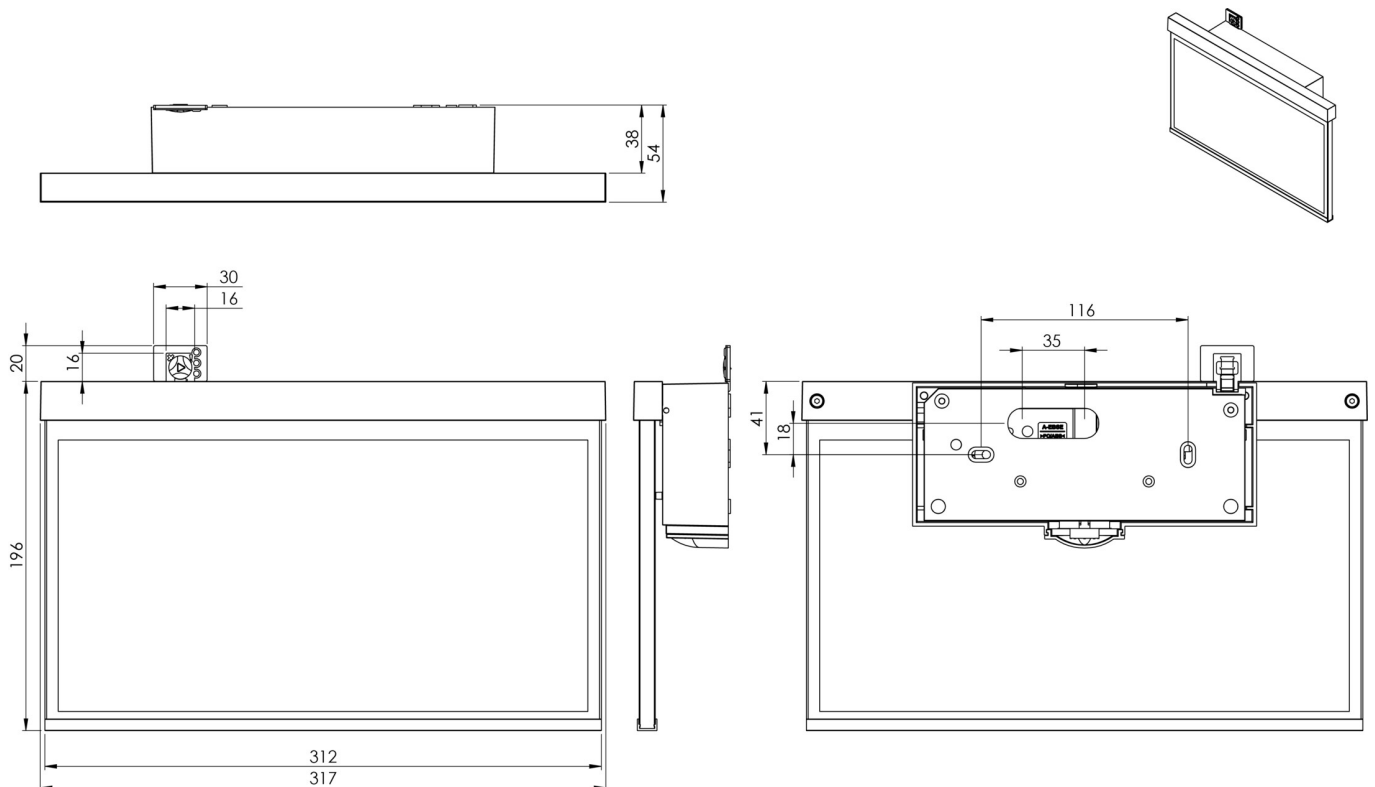

dybde	50 mm
Bredde	312 mm
Høyde	194 mm
Vekt	1.76
Vekt inkludert emballasje	2.25
Tverrsnitt for tilkobling	2.5 mm²
Koblingsinngang	Ja
Blokkering av nødlys	Ja
Batteritilkobling	Støpsel
Dimmefunksjon	Ja
Tolltariffnummer	94056180
EAN	4260682152640

TEKNISK TEGNING