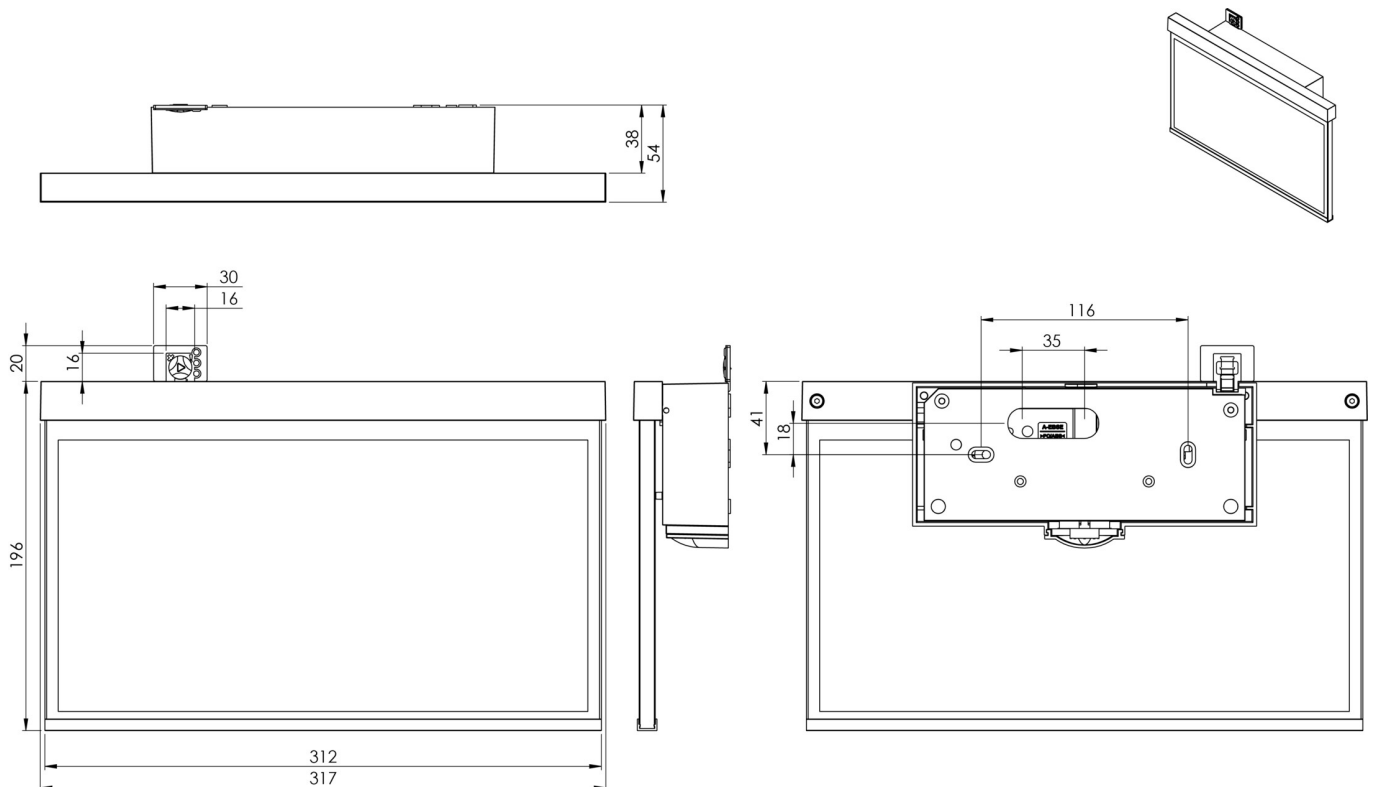

dybde	50 mm
Bredde	312 mm
Høyde	194 mm
Vekt	1.76
Vekt inkludert emballasje	2.25
Tverrsnitt for tilkobling	2.5 mm²
Koblingsinngang	Ja
Blokkering av nødlys	Ja
Batteritilkobling	Støpsel
Dimmefunksjon	Ja
Tolltariffnummer	94056180
EAN	4260682152633

TEKNISK TEGNING