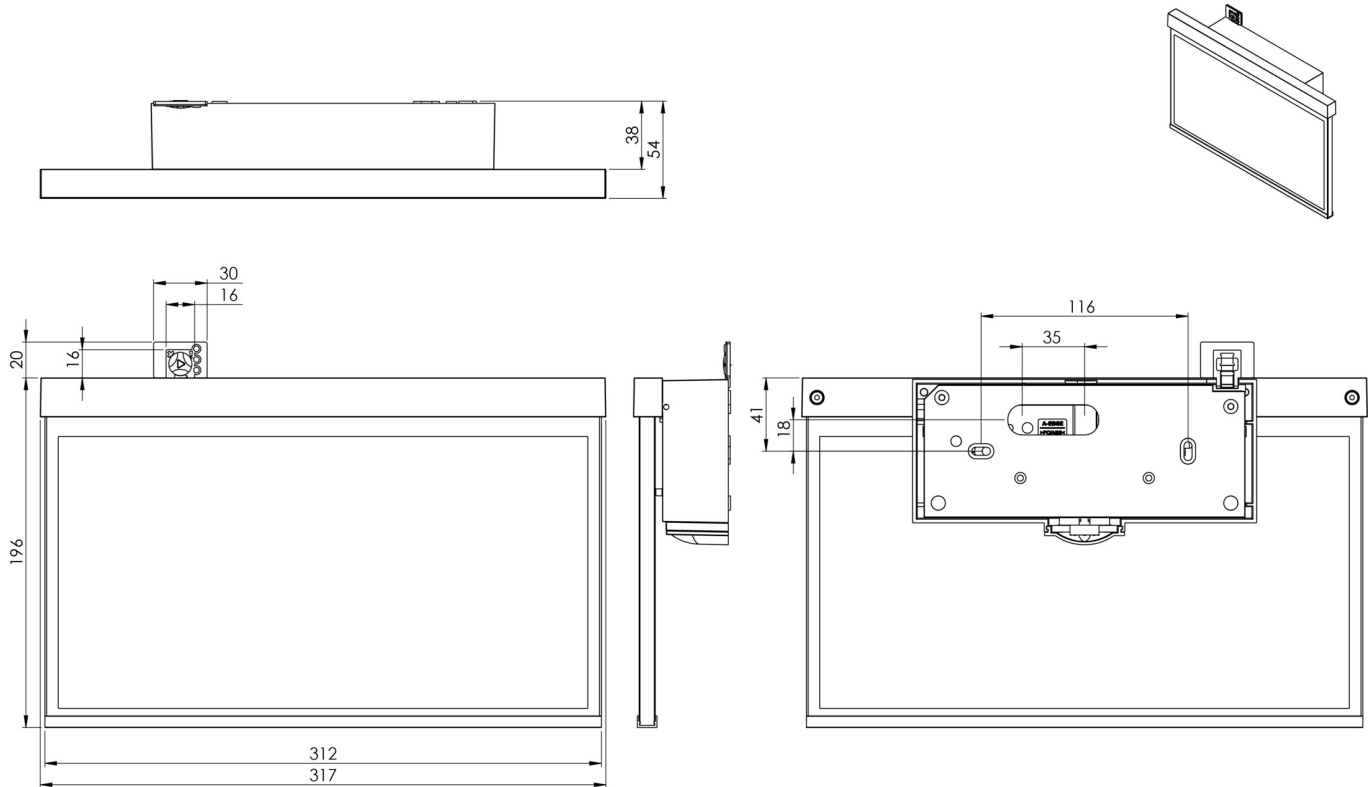

DESSIN TECHNIQUE

Liste des accessoires

BALLPLX-AX -

AM-X-APA -

LFP3212.K-SET-2AKKU - CS_VALUE_BatteryTechnology. Batterie

Produits connexes

Numéro d'article.	Image	Surveillance	Alimentation	Couleur	Investissement	Carnet d'inspection automatique	Effort d'entretien	Télémaintenance	max. luminaires	Surveillance individuelle
AXW408WL		Professionnel sans fil (WL)	Batterie individuelle	RAL 9003	€€	Oui	faible	Oui	1.000 par système	central
AXW408WL-E		Professionnel sans fil (WL)	Batterie individuelle	Edelstahl	€€	Oui	faible	Oui	1.000 par système	central

Au: 23.08.2024 - Sous réserve de modifications techniques et d'erreurs.