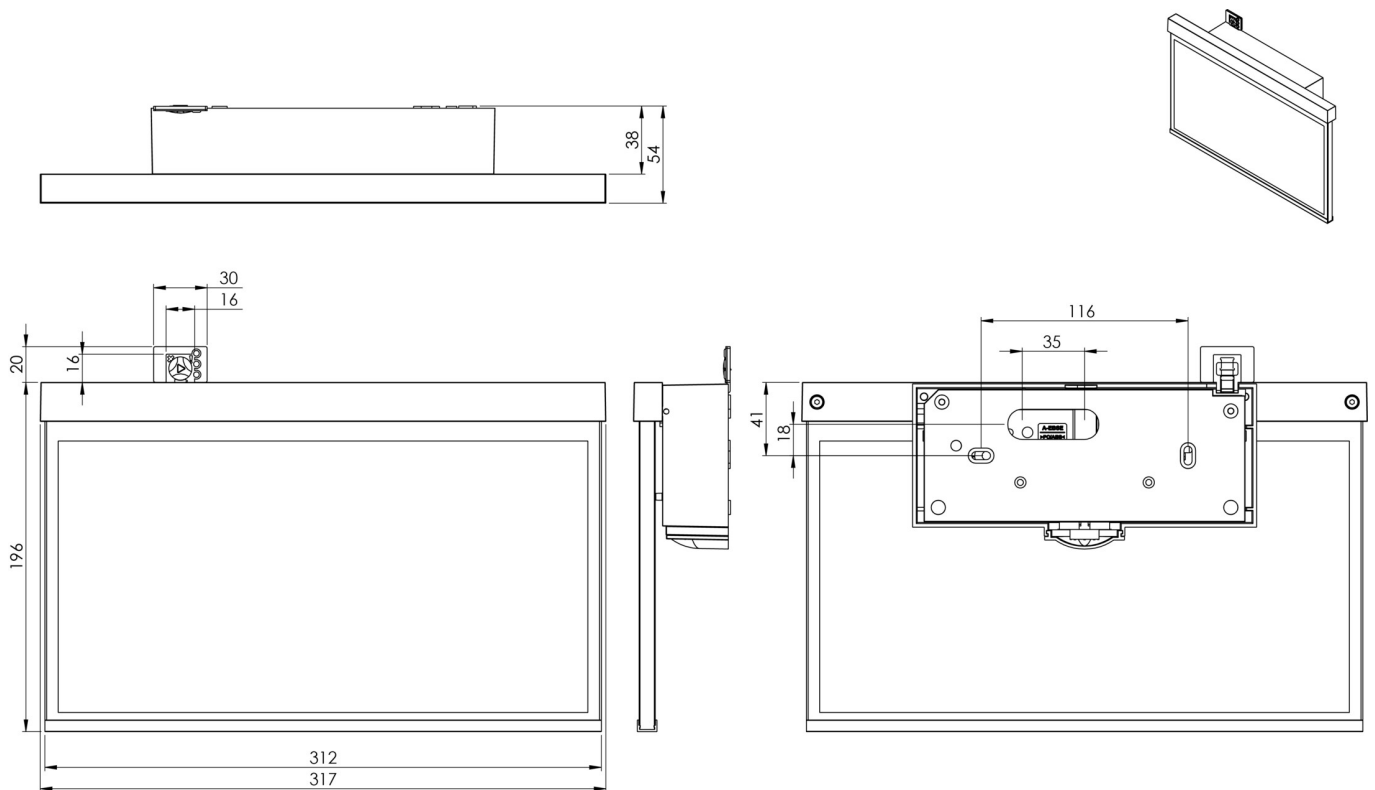

Art.-Nr: AXW408SC

Utgangsskilt lys

Veggkonstruksjon, Selvkontroll (SC), 8 timer, 30 m, IP40, Sinkstøping, hvit

Moderne sink-trykkstøpt redningstegnlampe for veggmontering, for merking av rednings- og rømningsveier.

Mer informasjon

www.rp-group.com/nb_NO/item/AXW408SC

TEKNISKE DATA

Type armatur	Utgangsskilt lys
Monteringstype	Veggkonstruksjon
Deteksjonsområde	30 m
piktogram	sett
Lyspærer	LED
Koffertmateriale	Sinkstøping
Farge på huset	hvit
IP-beskyttelse)	IP40
Slagstyrke (IK)	≥ 3
Sertifisering	WEEE, CE, ENEC
beskyttelses klasse	2
overvåkning	SelfControl (SC)
Brotid	8 timer
Batteri	LiFePO4 6,4 V/1,2 Ah
Maks effekt.	2,6 W
Ytelse DS	1,7 W
Ytelse BS	0,9 W
Omgivelsestemperatur DS	-5 °C - 40 °C
Omgivelsestemperatur BS	-5 °C - 40 °C
dybde	50 mm

Bredde	312 mm
Høyde	194 mm
Vekt	1.69
Vekt inkludert emballasje	2.18
EAN	4262483022450

TEKNISK TEGNING

TILBEHØRSLISTE

- BALLPLX-AX - Ballbeskyttelseshette
- AM-X-APA - AM/AX utenpåliggende adapter

Fra: 01.11.2024 - Det tas forbehold om tekniske endringer og feil.