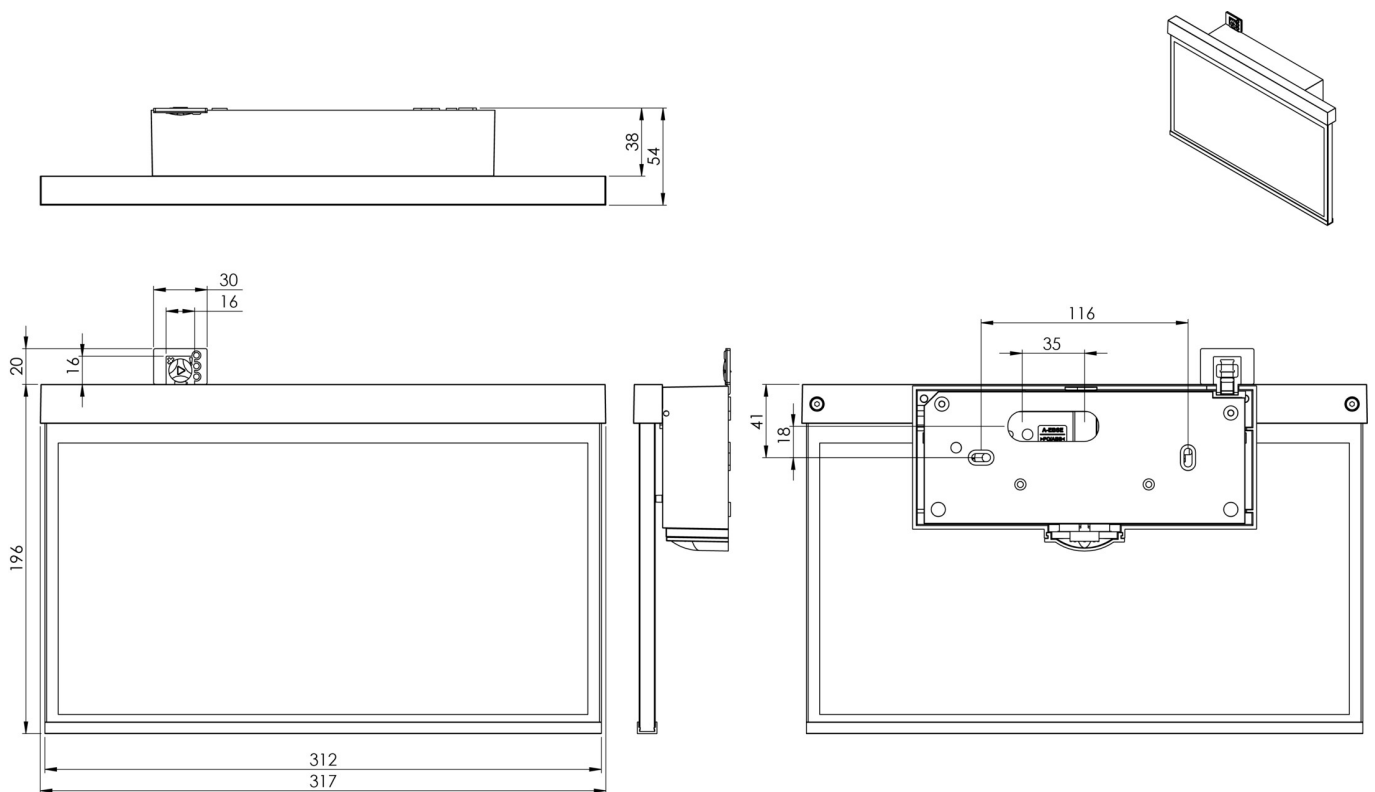

Art.-Nr: AXW408SC-E

Utgangsskilt lys

Veggkonstruksjon, Selvkontroll (SC), 8 timer, 30 m, IP40, Sinkstøping, rustfritt stål

Moderne sink-trykkstøpt redningstegnlampe for veggmontering, for merking av rednings- og rømningsveier.

Mer informasjon

www.rp-group.com/nb_NO/item/AXW408SC-E

TEKNISKE DATA

Type armatur	Utgangsskilt lys
Monteringstype	Veggkonstruksjon
Deteksjonsområde	30 m
piktogram	sett
Lyspærer	LED
Koffertmateriale	Sinkstøping
Farge på huset	rustfritt stål
IP-beskyttelse)	IP40
Slagstyrke (IK)	≥ 3
Sertifisering	WEEE, CE, ENEC
beskyttelses klasse	2
overvåkning	SelfControl (SC)
Brotid	8 timer
Batteri	LiFePO4 6,4 V/1,2 Ah
Maks effekt.	2,6 W
Ytelse DS	1,7 W
Ytelse BS	0,9 W
Omgivelsestemperatur DS	-5 °C - 40 °C
Omgivelsestemperatur BS	-5 °C - 40 °C
dybde	50 mm

Bredde	312 mm
Høyde	194 mm
Vekt	1.69
Vekt inkludert emballasje	2.18
EAN	4262483022474

TEKNISK TEGNING

TILBEHØRSLISTE

- BALLPLX-AX - Ballbeskyttelseshette
- AM-X-APA - AM/AX utenpåliggende adapter

Fra: 01.11.2024 - Det tas forbehold om tekniske endringer og feil.