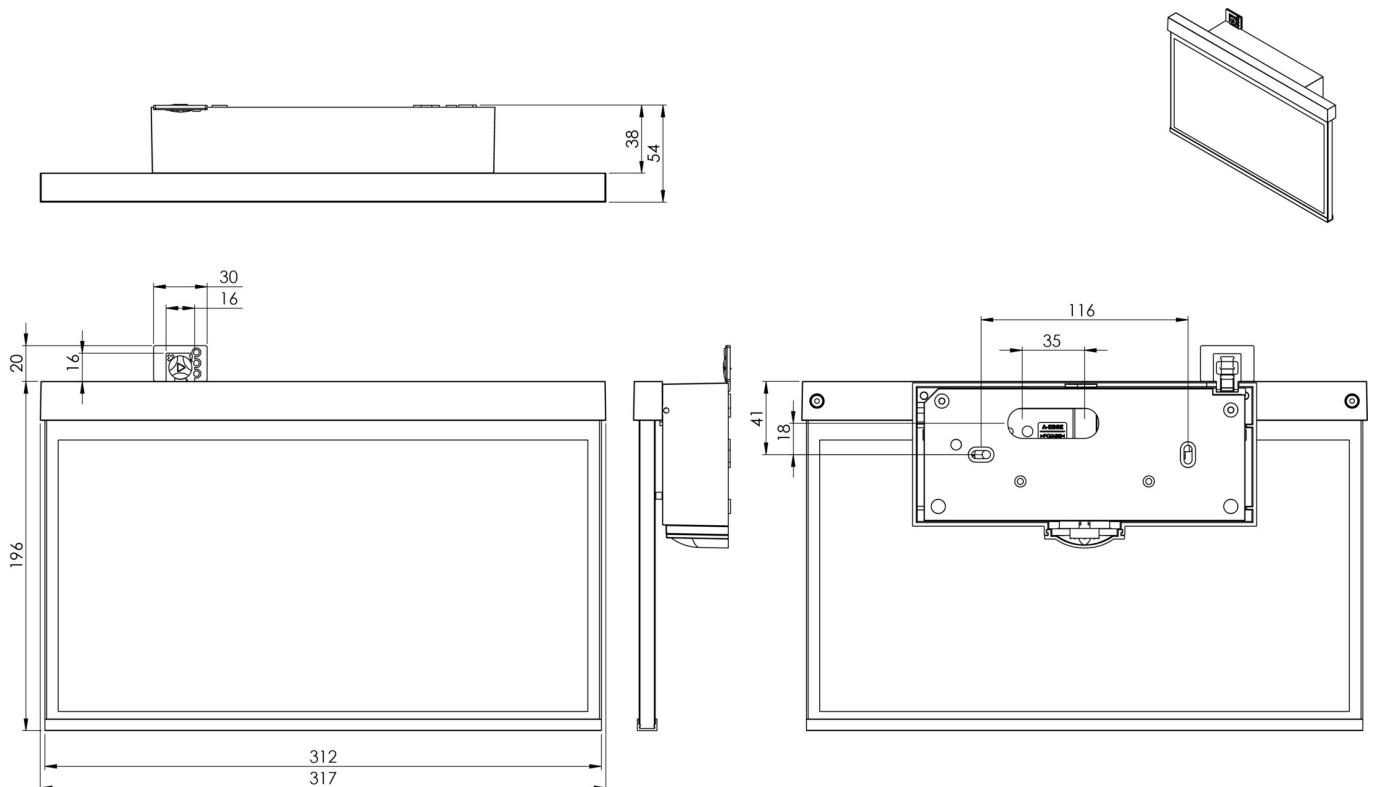

dybde	50 mm
Bredde	312 mm
Høyde	194 mm
Vekt	1.76
Vekt inkludert emballasje	2.25
Tverrsnitt for tilkobling	2.5 mm²
Koblingsinngang	Ja
Blokkering av nødlys	Ja
Batteritilkobling	Støpsel
Dimmefunksjon	Ja
Tolltariffnummer	94056180
EAN	4260682152589

TEKNISK TEGNING