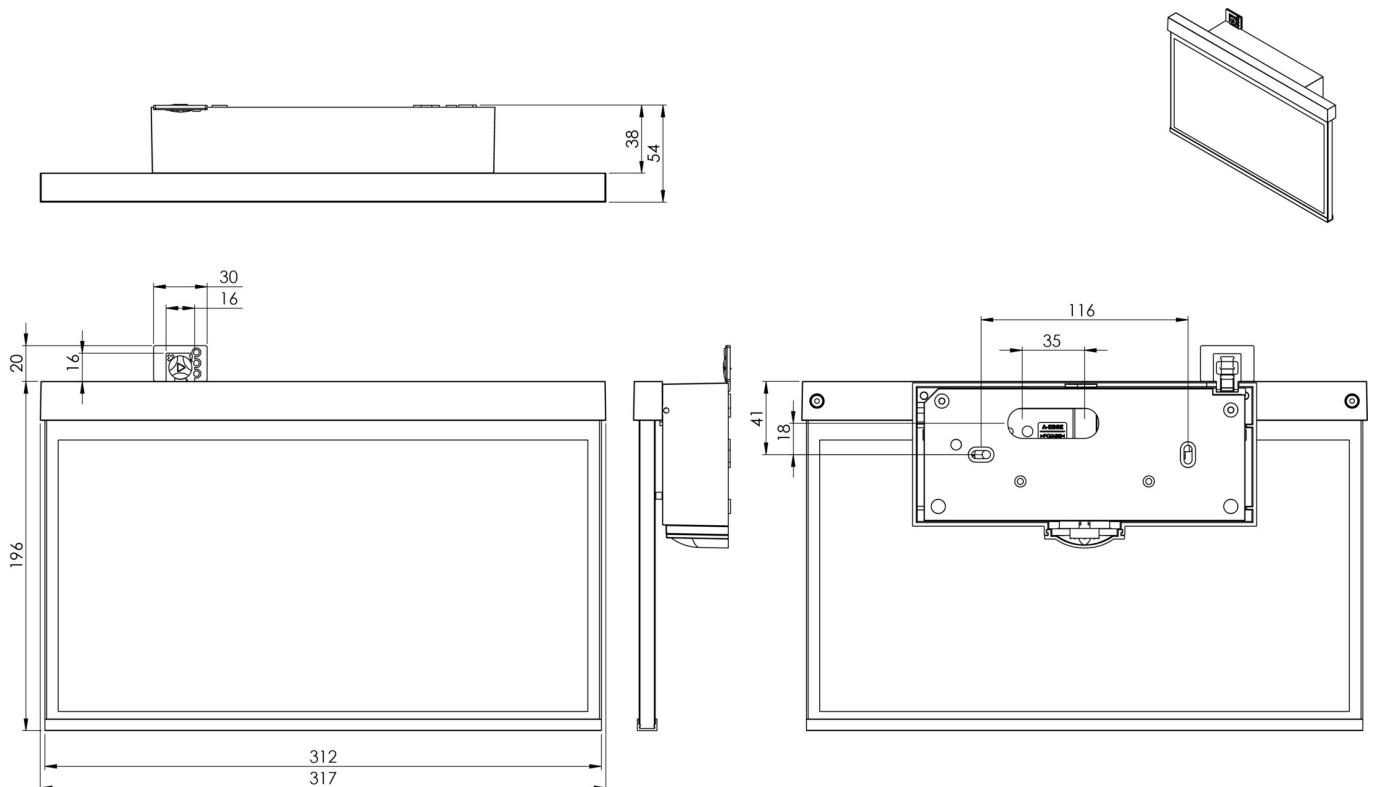

dybde	50 mm
Bredde	312 mm
Høyde	194 mm
Vekt	1.76
Vekt inkludert emballasje	2.25
Tverrsnitt for tilkobling	2.5 mm²
Koblingsinngang	Ja
Blokkering av nødlys	Ja
Batteritilkobling	Støpsel
Dimmefunksjon	Ja
Tolltariffnummer	94056180
EAN	4260682152626

TEKNISK TEGNING