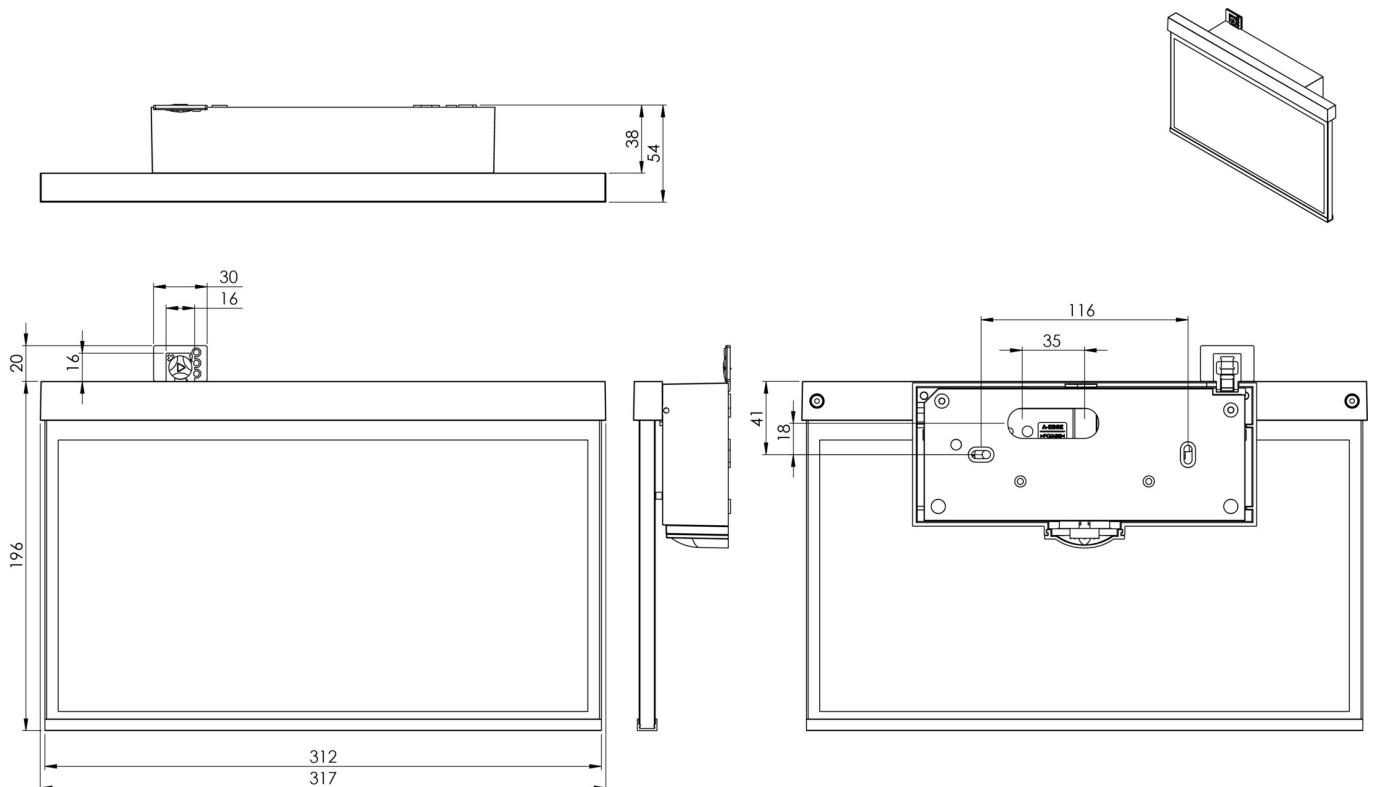

dybde	50 mm
Bredde	312 mm
Høyde	194 mm
Vekt	1.76
Vekt inkludert emballasje	2.25
Tverrsnitt for tilkobling	2.5 mm²
Koblingsinngang	Ja
Blokkering av nødlys	Ja
Batteritilkobling	Støpsel
Dimmefunksjon	Ja
Tolltariffnummer	94056180
EAN	4260682152619

TEKNISK TEGNING