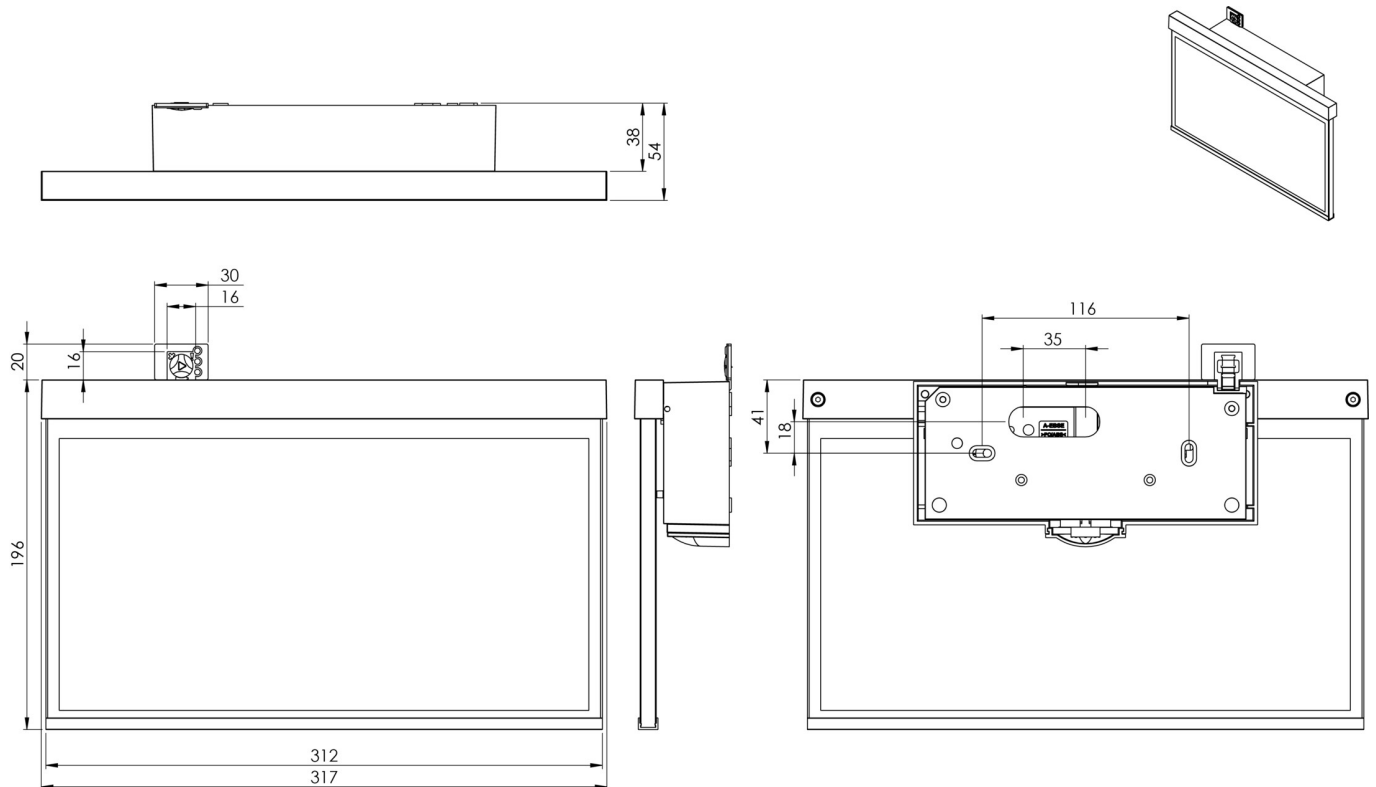

Vekt inkludert emballasje	2.18
Tolltariffnummer	94056180
EAN	4260766555862

TEKNISK TEGNING

TILBEHØRSLISTE

BALLPLX-AX -

AM-X-APA -

Fra: 18.07.2024 - Det tas forbehold om tekniske endringer og feil.