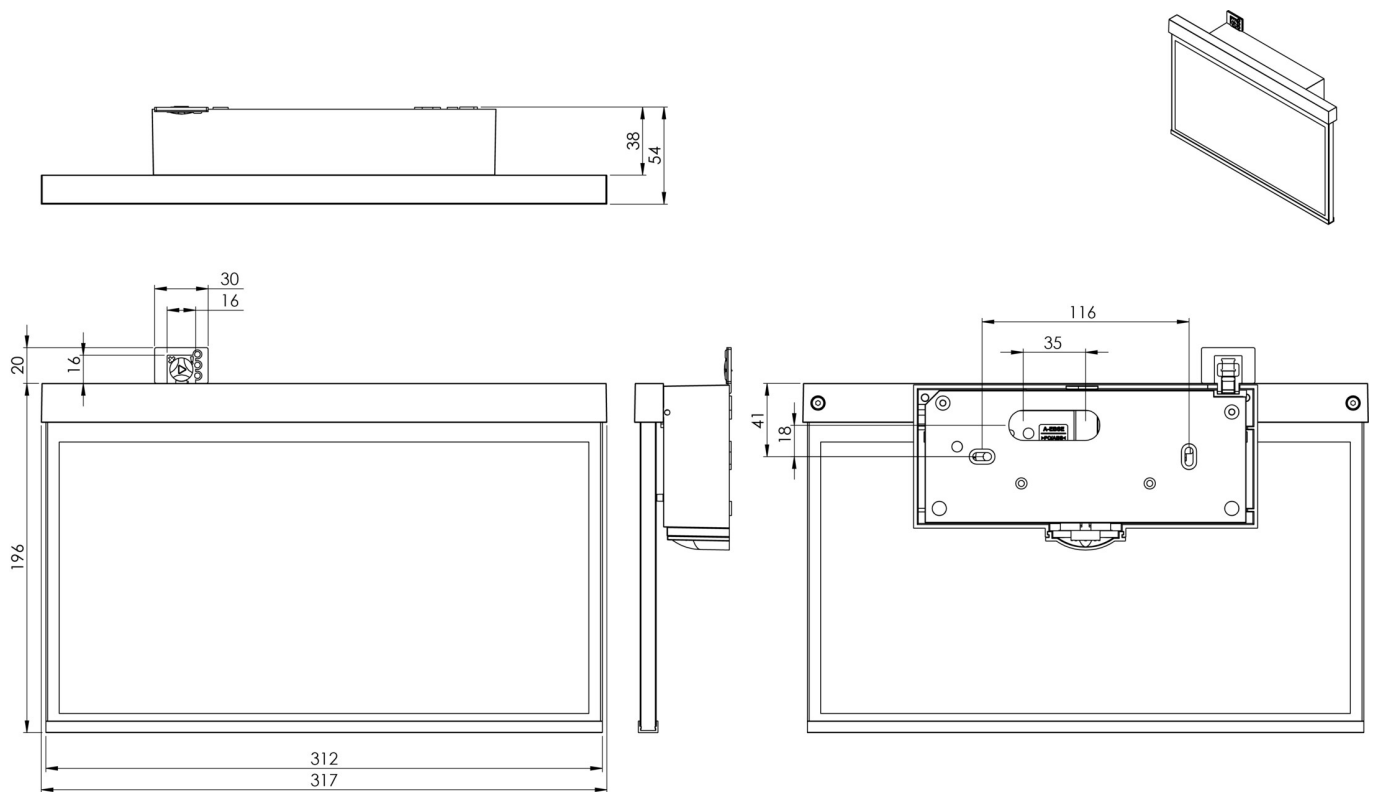

Omgivelsestemperatur DS	-5 °C - 40 °C
Omgivelsestemperatur BS	-5 °C - 40 °C
dybde	50 mm
Bredde	312 mm
Høyde	194 mm
Vekt	1.69
Vekt inkludert emballasje	2.18
Tolltariffnummer	94056180
EAN	4260766555886

TEKNISK TEGNING

TILBEHØRSLISTE

- BALLPLX-AX - Ballbeskyttelseshette
- AM-X-APA - AM/AX utenpåliggende adapter

Fra: 23.08.2024 - Det tas forbehold om tekniske endringer og feil.