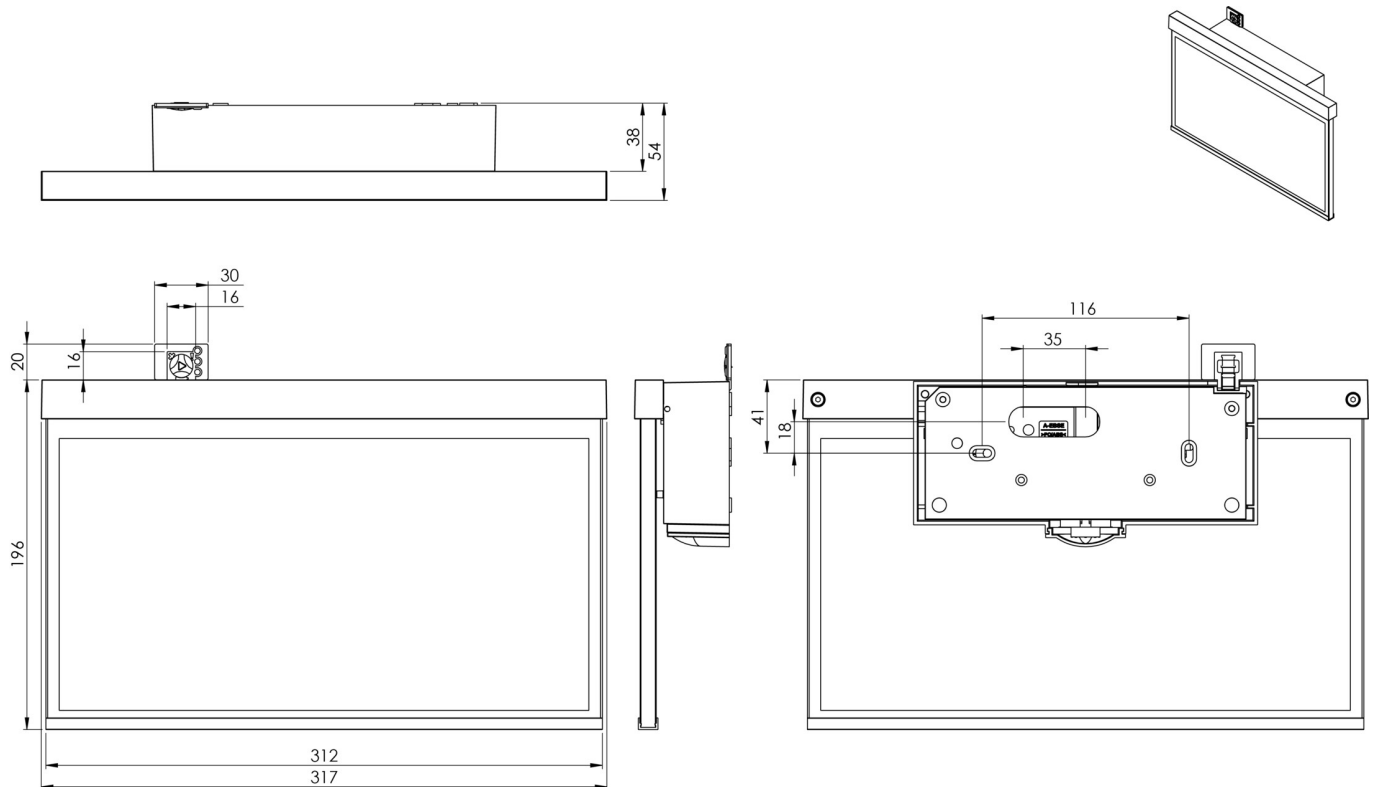

Vekt inkludert emballasje	2.18
Tolltariffnummer	94056180
EAN	4260766555879

TEKNISK TEGNING

TILBEHØRSLISTE

BALLPLX-AX -

AM-X-APA -

Fra: 18.07.2024 - Det tas forbehold om tekniske endringer og feil.