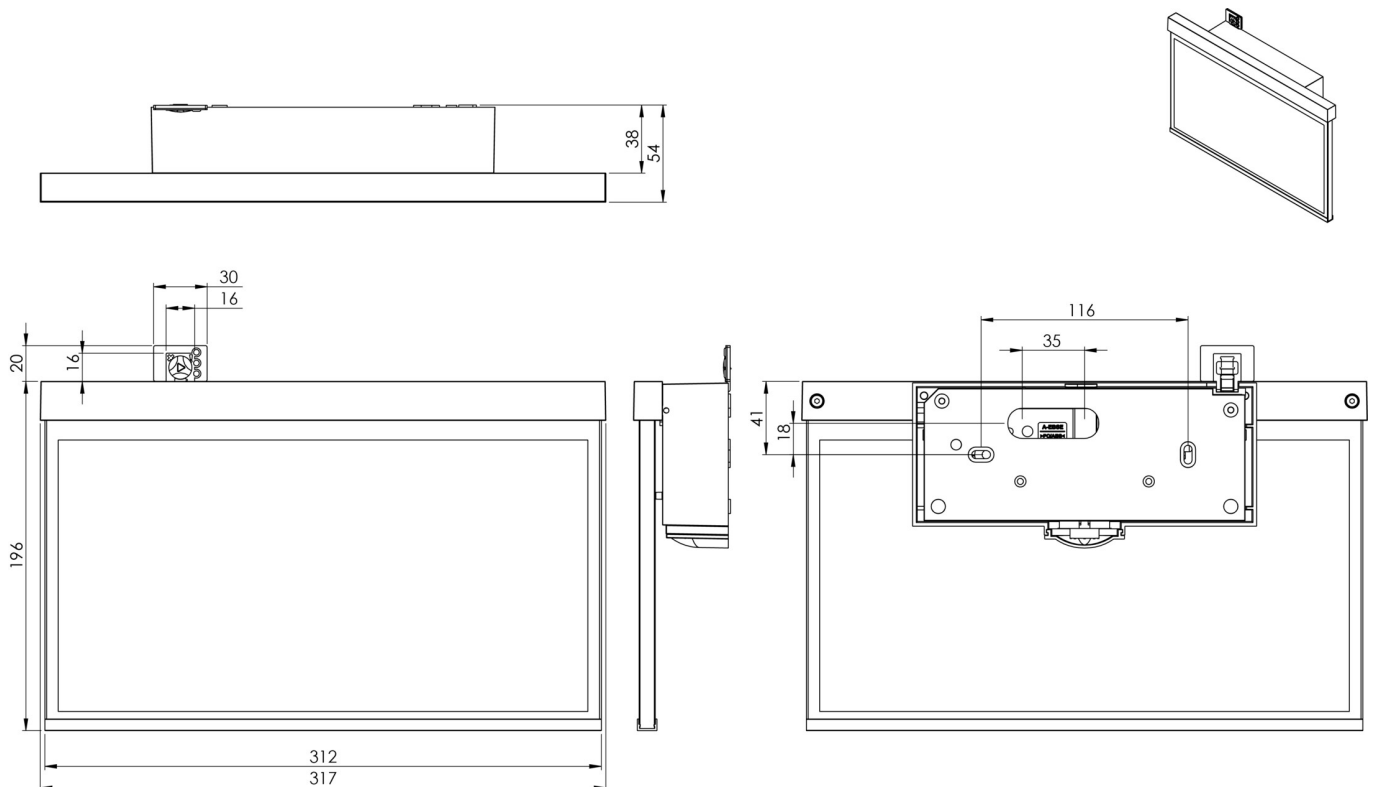

dybde	50 mm
Bredde	312 mm
Høyde	194 mm
Vekt	1.76
Vekt inkludert emballasje	2.25
Tverrsnitt for tilkobling	2.5 mm²
Koblingsinngang	Ja
Blokkering av nødlys	Ja
Batteritilkobling	Støpsel
Dimmefunksjon	Ja
Tolltariffnummer	94056180
EAN	4260682149398

TEKNISK TEGNING