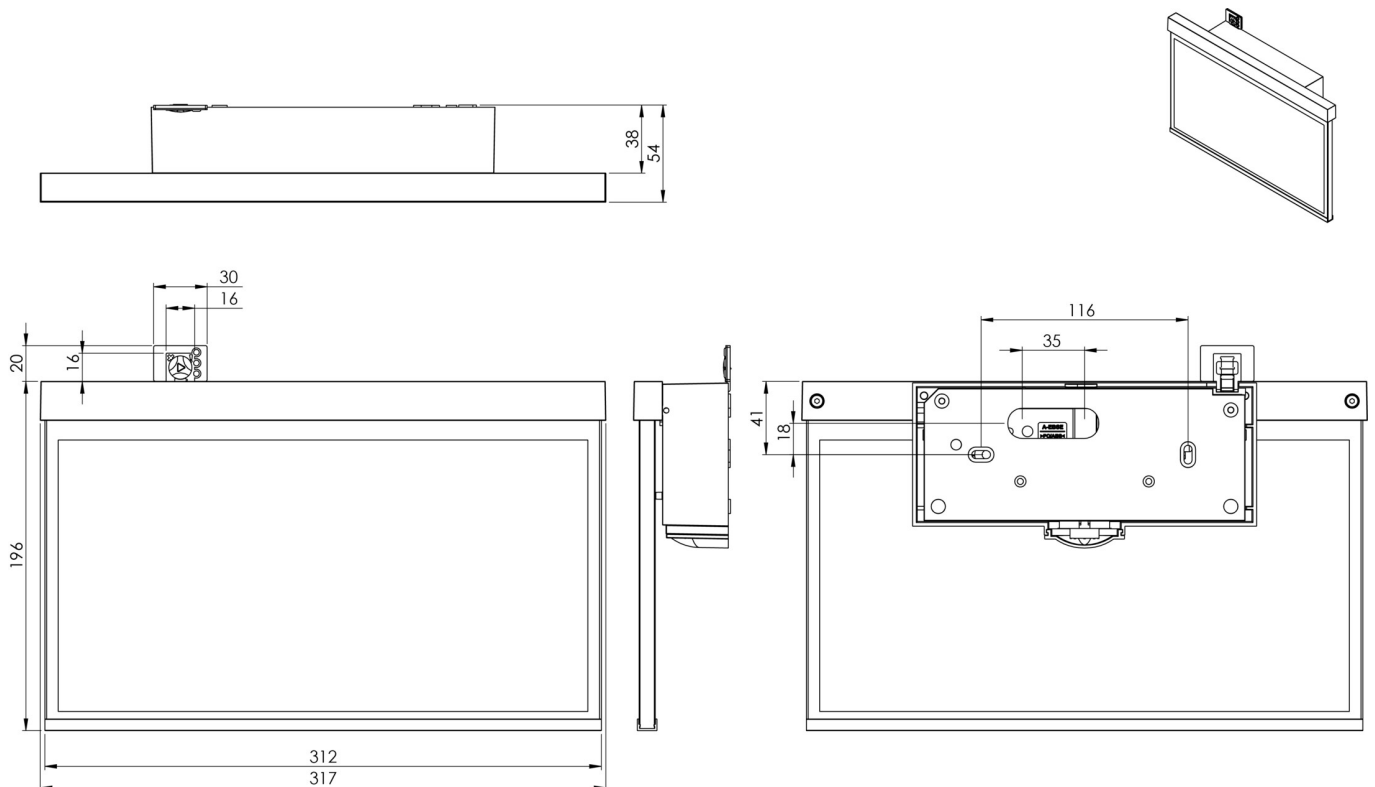

dybde	50 mm
Bredde	312 mm
Høyde	194 mm
Vekt	1.76
Vekt inkludert emballasje	2.25
Tverrsnitt for tilkobling	2.5 mm²
Koblingsinngang	Ja
Blokkering av nødlys	Ja
Batteritilkobling	Støpsel
Dimmefunksjon	Ja
Tolltariffnummer	94056180
EAN	4260682152602

TEKNISK TEGNING