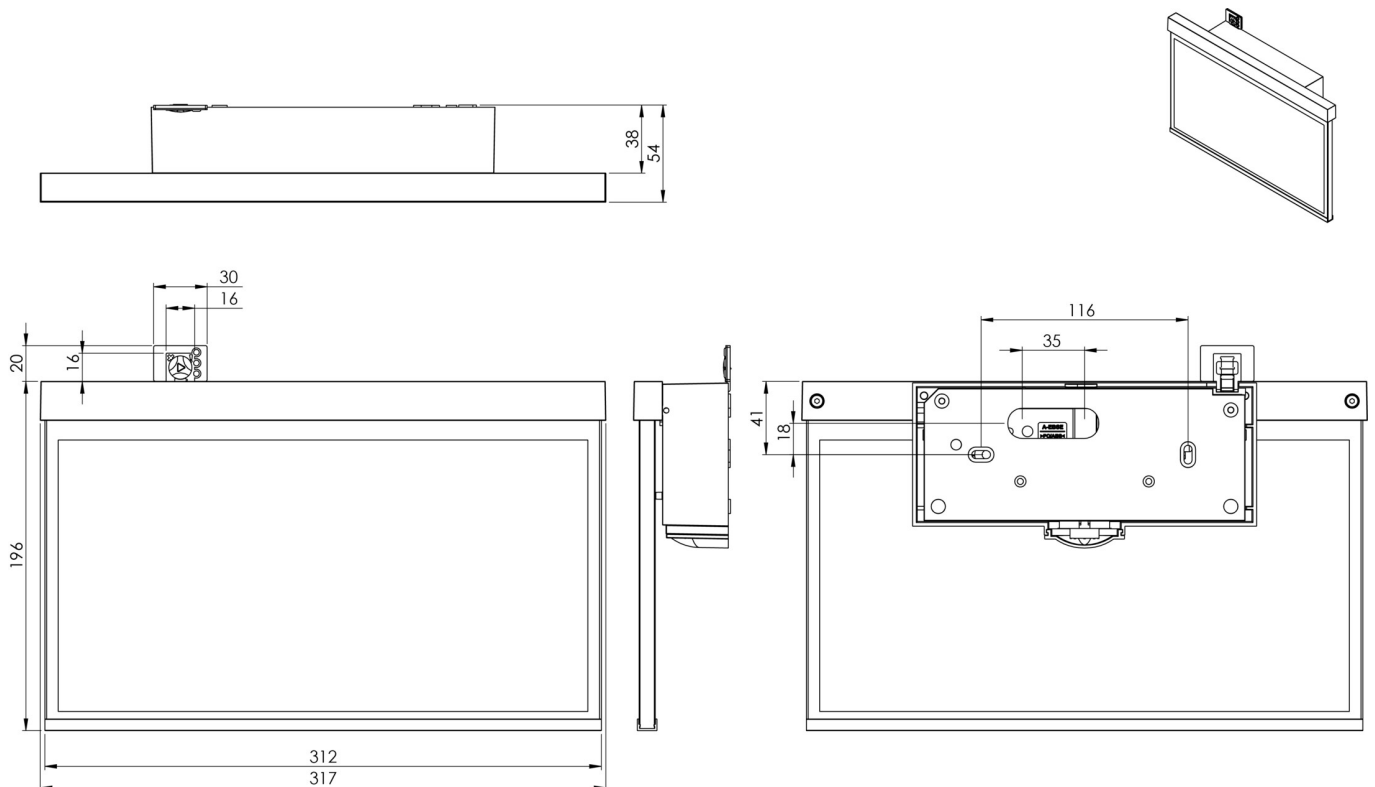

dybde	50 mm
Bredde	312 mm
Høyde	194 mm
Vekt	1.76
Vekt inkludert emballasje	2.25
Tverrsnitt for tilkobling	2.5 mm²
Koblingsinngang	Ja
Blokkering av nødlys	Ja
Batteritilkobling	Støpsel
Dimmefunksjon	Ja
Tolltariffnummer	94056180
EAN	4260682152596

TEKNISK TEGNING