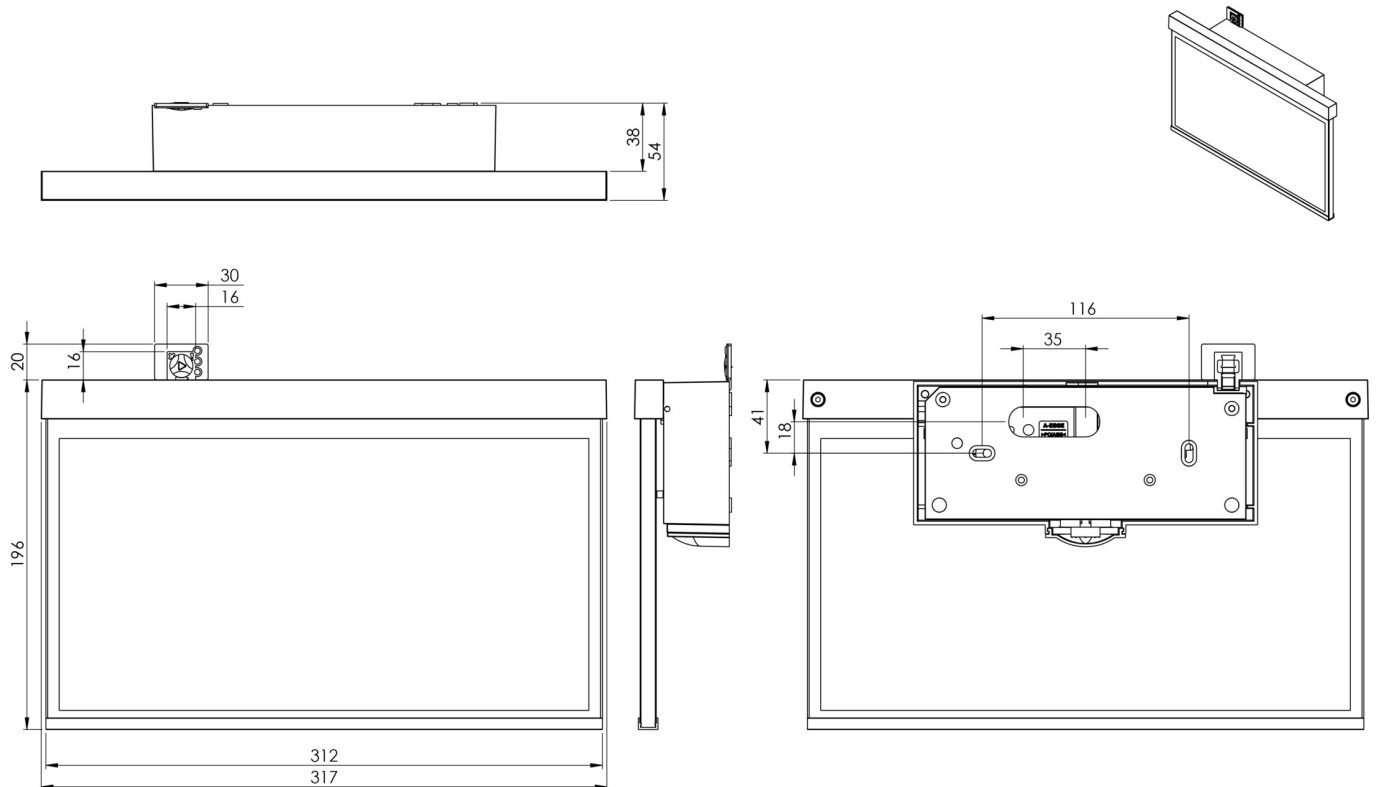

Art.-Nr: AXW401SC
Utgangsskilt lys omsorg
vegg, Selvkontroll, 1 time, 30 m, IP40, Sinkstøping, hvit

Mer informasjon

TEKNISKE DATA

Type armatur	Utgangsskilt lys
Monteringstype	vegg
Deteksjonsområde	30 m
piktogram	sett
Lyspærer	LED
Koffertmateriale	Sinkstøping
Farge på huset	hvit
IP-beskyttelse)	IP40
Slagstyrke (IK)	≥ 3
Sertifisering	WEEE, CE, ENEC
beskyttelses klasse	2
overvåkning	SelfControl
Brotid	1 time
Batteri	LFP3212.K-SET-2AKKU
Maks effekt.	4,2 W
Ytelse DS	3,4 W
Ytelse BS	0,9 W
Omgivelsestemperatur DS	-5 °C - 40 °C
Omgivelsestemperatur BS	-5 °C - 40 °C
dybde	50 mm
Bredde	312 mm
Høyde	194 mm
Vekt	1.76

Vekt inkludert emballasje	2.25
Tolltariffnummer	94056180
EAN	4260766555831

TEKNISK TEGNING

TILBEHØRSLISTE

BALLPLX-AX -

AM-X-APA -

Fra: 16.07.2024 - Det tas forbehold om tekniske endringer og feil.