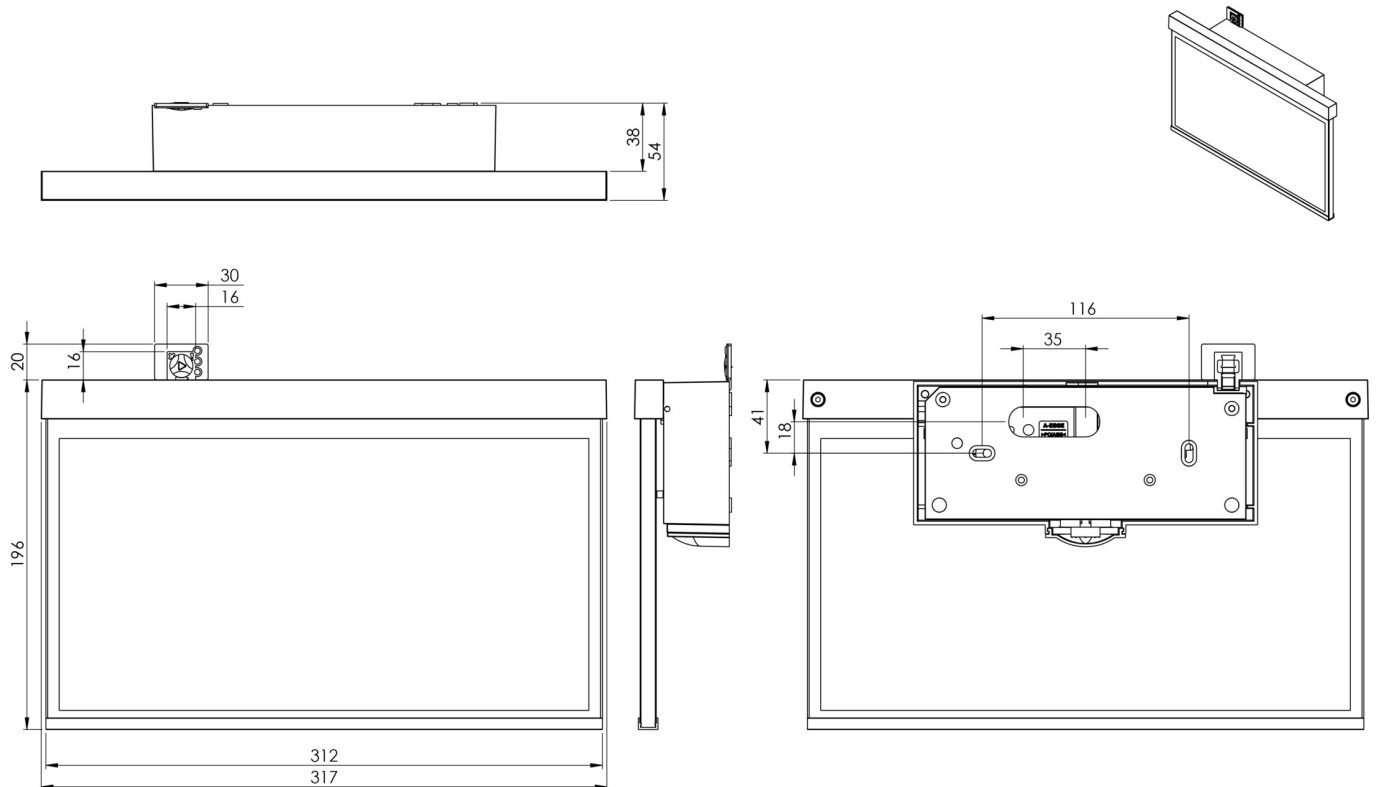

Art.-Nr: AXW401SC-E
Utgangsskilt lys omsorg
vegg, Selvkontroll, 1 time, 30 m, IP40, Sinkstøping, rustfritt
stål

Mer informasjon

TEKNISKE DATA

Type armatur	Utgangsskilt lys
Monteringstype	vegg
Deteksjonsområde	30 m
piktogram	sett
Lyspærer	LED
Koffertmateriale	Sinkstøping
Farge på huset	rustfritt stål
IP-beskyttelse)	IP40
Slagstyrke (IK)	≥ 3
Sertifisering	WEEE, CE, ENEC
beskyttelses klasse	2
overvåkning	SelfControl
Brotid	1 time
Batteri	LFP3212.K-SET-2AKKU
Maks effekt.	4,2 W
Ytelse DS	3,4 W
Ytelse BS	0,9 W
Omgivelsestemperatur DS	-5 °C - 40 °C
Omgivelsestemperatur BS	-5 °C - 40 °C
dybde	50 mm
Bredde	312 mm
Høyde	194 mm
Vekt	1.76

Vekt inkludert emballasje	2.25
Tolltariffnummer	94056180
EAN	4260766555855

TEKNISK TEGNING

TILBEHØRSLISTE

BALLPLX-AX -

AM-X-APA -

Fra: 16.07.2024 - Det tas forbehold om tekniske endringer og feil.