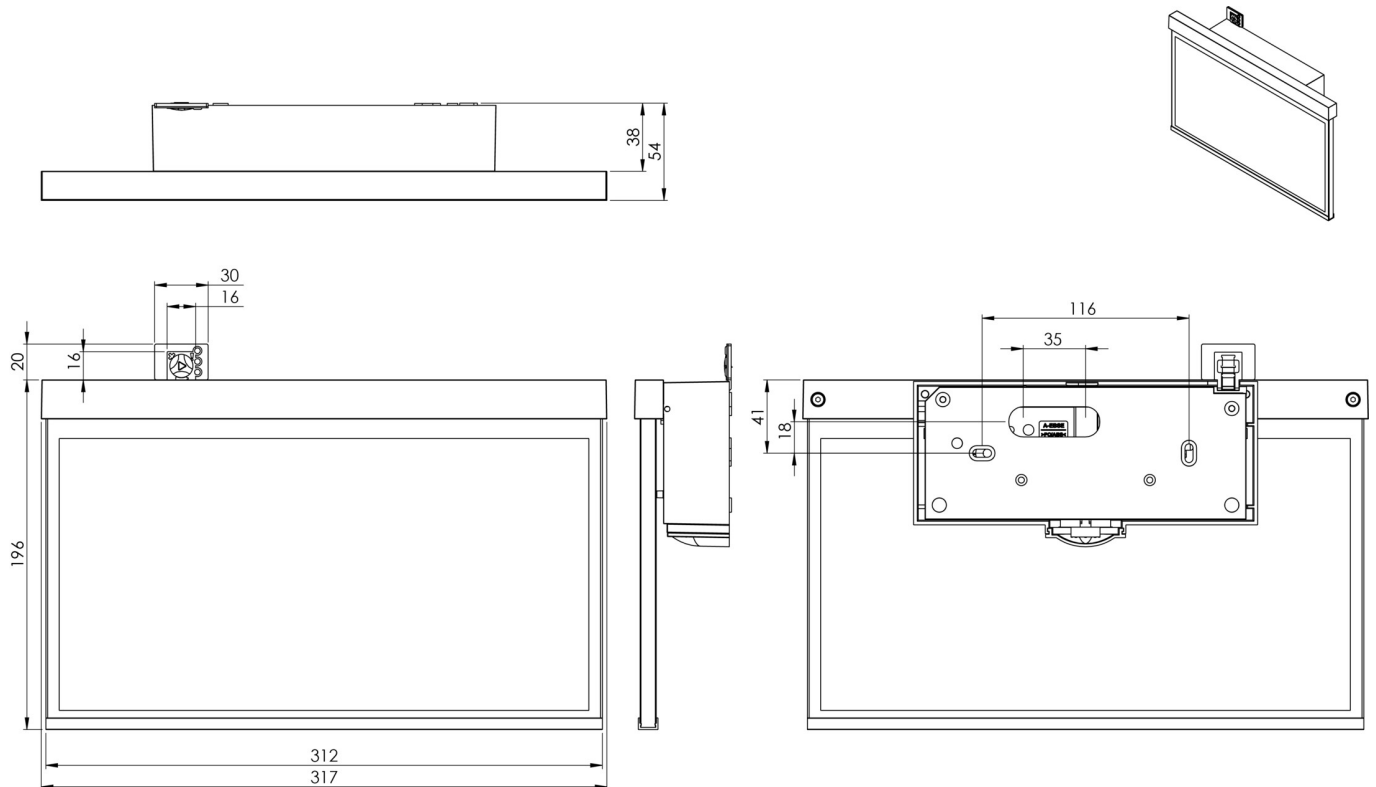

Art.-Nr: AXW401SC-AZ
Utgangsskilt lys omsorg
vegg, Selvkontroll, 1 time, 30 m, IP40, Sinkstøping, antrasitt

Mer informasjon

TEKNISKE DATA

Type armatur	Utgangsskilt lys
Monteringstype	vegg
Deteksjonsområde	30 m
piktogram	sett
Lyspærer	LED
Koffertmateriale	Sinkstøping
Farge på huset	antrasitt
IP-beskyttelse)	IP40
Slagstyrke (IK)	≥ 3
Sertifisering	WEEE, CE, ENEC
beskyttelses klasse	2
overvåkning	SelfControl
Brotid	1 time
Batteri	LFP3212.K-SET-2AKKU
Maks effekt.	4,2 W
Ytelse DS	3,4 W
Ytelse BS	0,9 W
Omgivelsestemperatur DS	-5 °C - 40 °C
Omgivelsestemperatur BS	-5 °C - 40 °C
dybde	50 mm
Bredde	312 mm
Høyde	194 mm
Vekt	1.76

Vekt inkludert emballasje	2.25
Tolltariffnummer	94056180
EAN	4260766555848

TEKNISK TEGNING

TILBEHØRSLISTE

BALLPLX-AX -

AM-X-APA -

Fra: 16.07.2024 - Det tas forbehold om tekniske endringer og feil.