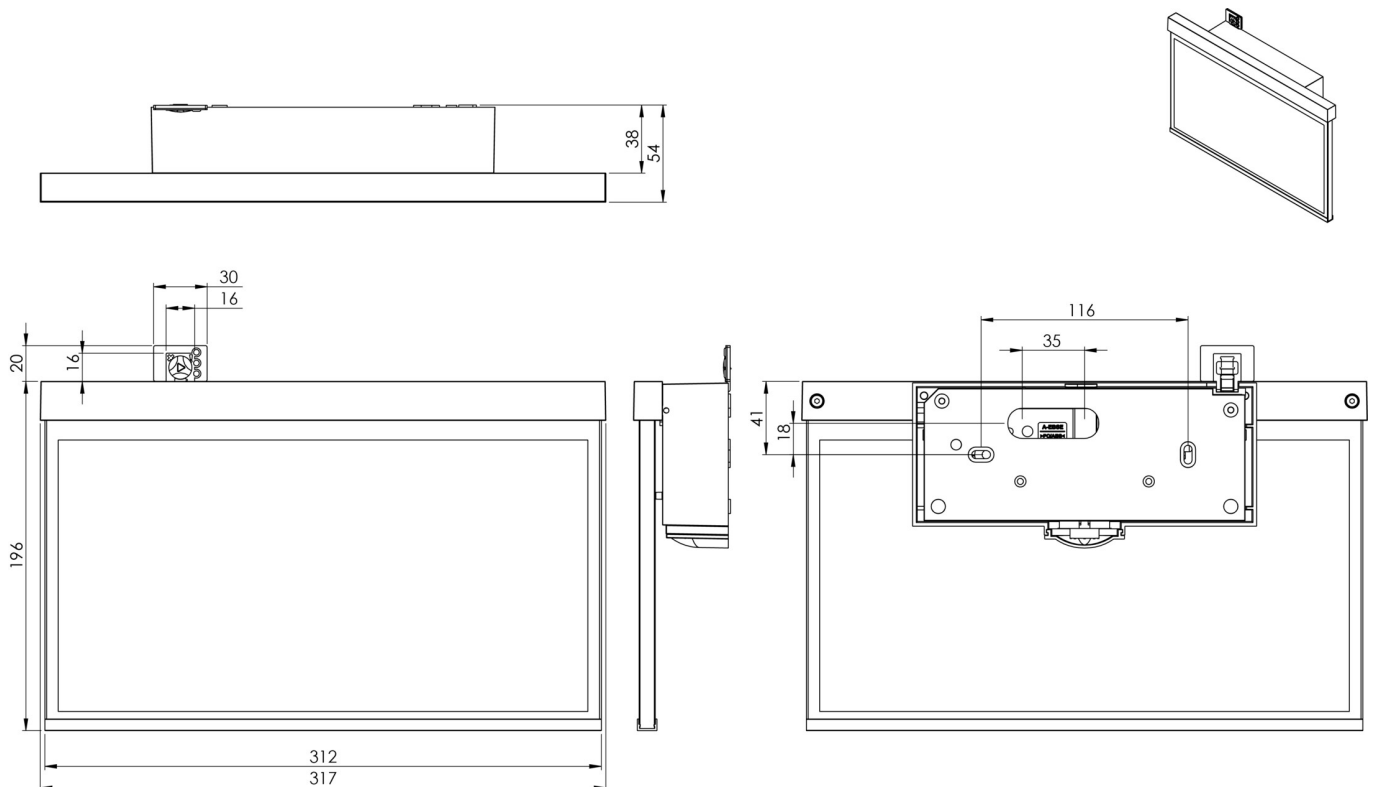

dybde	50 mm
Bredde	312 mm
Høyde	194 mm
Vekt	1.61
Vekt inkludert emballasje	2.1
Tverrsnitt for tilkobling	2.5 mm²
Koblingsinngang	Ja
Blokkering av nødlys	Nei
Batteritilkobling	Nei
Dimmefunksjon	Ja
Tolltariffnummer	94056180
EAN	4260349828383

TEKNISK TEGNING