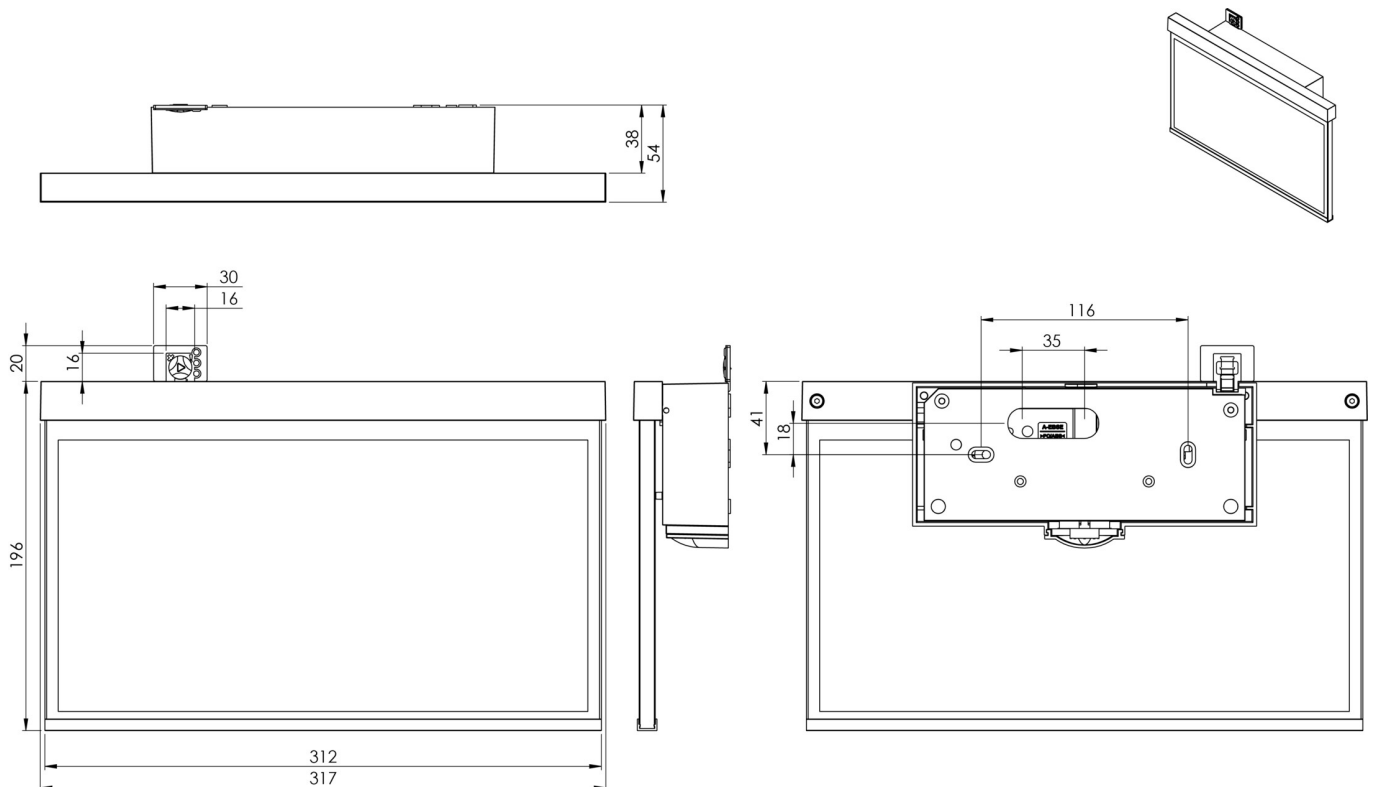

dybde	50 mm
Bredde	312 mm
Høyde	194 mm
Vekt	1.61
Vekt inkludert emballasje	2.1
Tverrsnitt for tilkobling	2.5 mm²
Koblingsinngang	Ja
Blokkering av nøddlys	Nei
Batteritilkobling	Nei
Dimmefunksjon	Ja
Tolltariffnummer	94056180
EAN	4260581716455

TEKNISK TEGNING