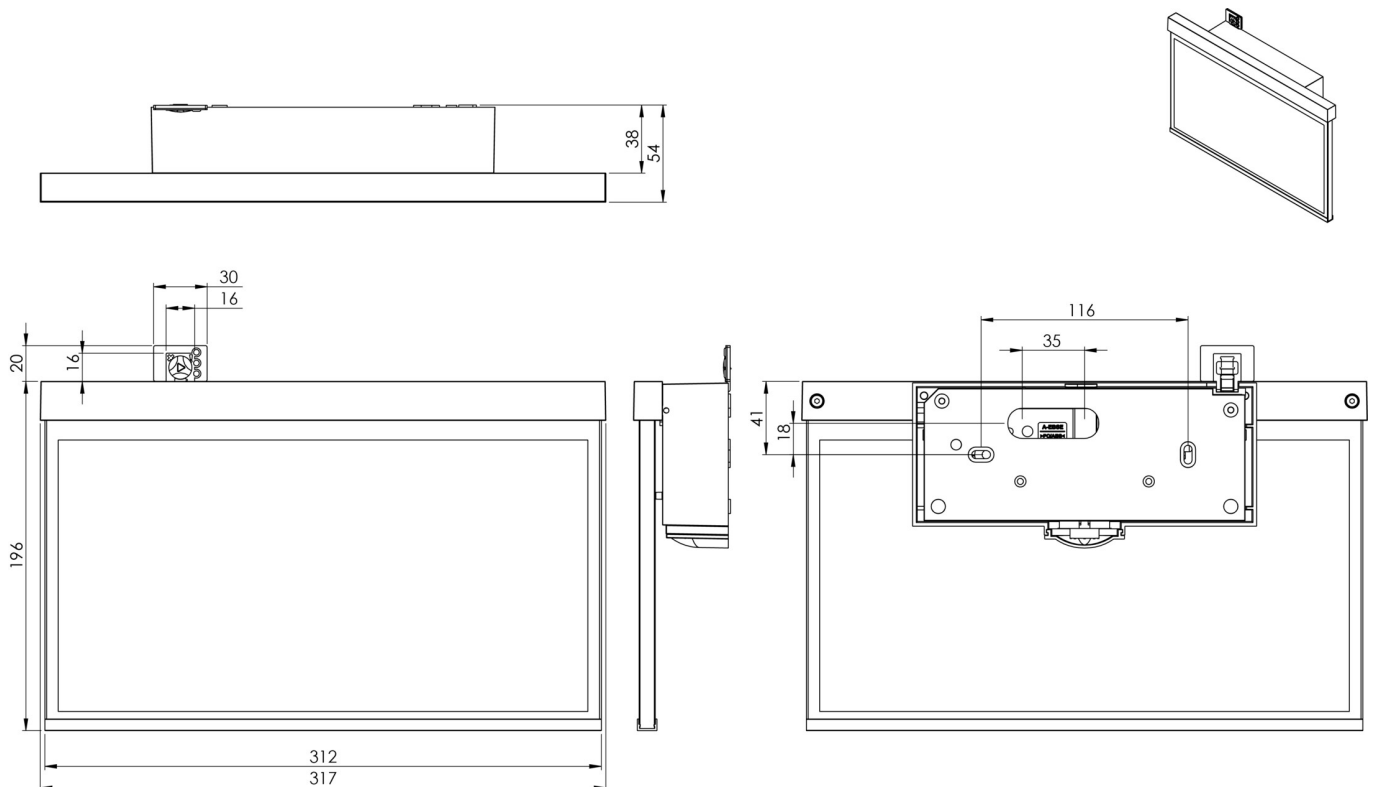

dybde	50 mm
Bredde	312 mm
Høyde	194 mm
Vekt	1.61
Vekt inkludert emballasje	2.1
Tverrsnitt for tilkobling	2.5 mm²
Koblingsinngang	Ja
Blokkering av nødlys	Nei
Batteritilkobling	Nei
Dimmefunksjon	Ja
Tolltariffnummer	94056180
EAN	4260581716448

TEKNISK TEGNING