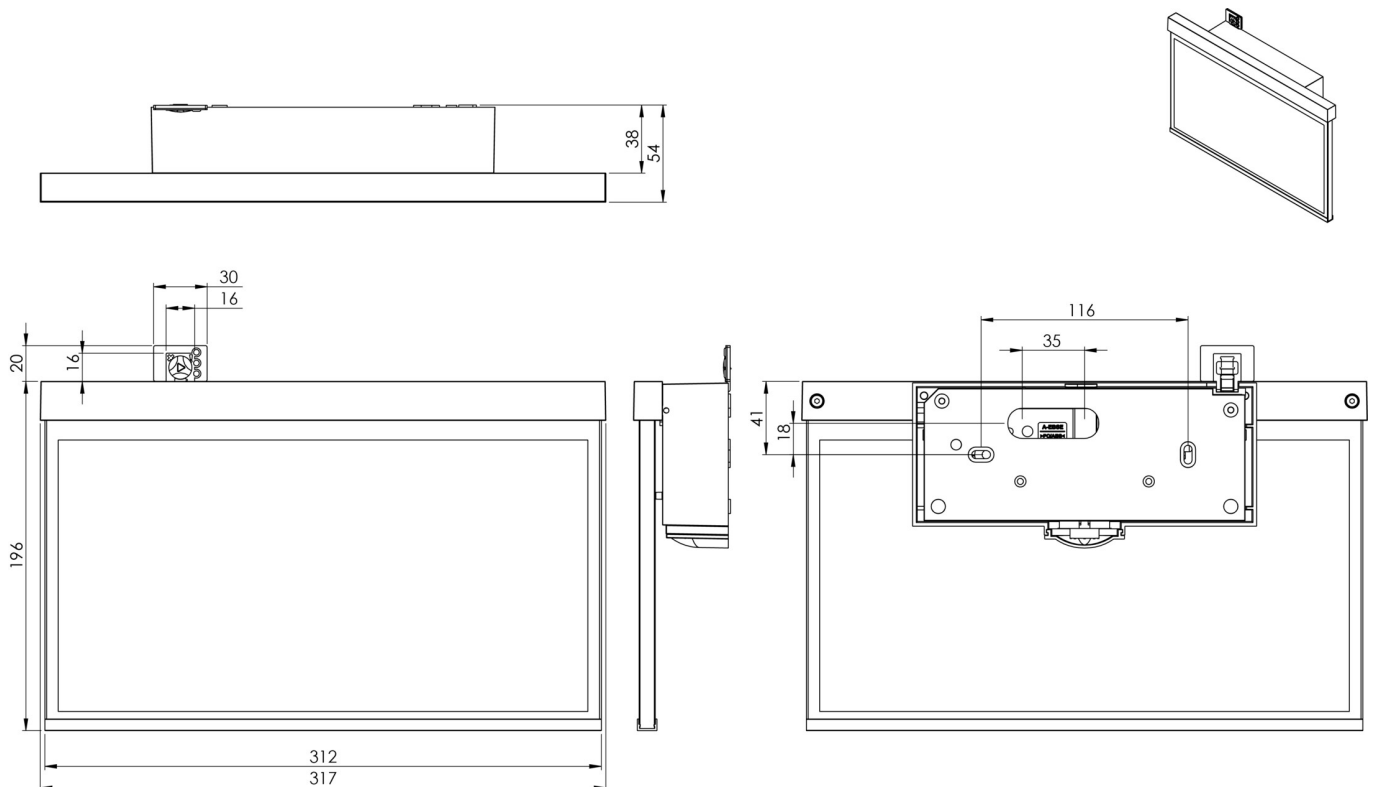

dybde	50 mm
Bredde	312 mm
Høyde	194 mm
Vekt	1.58
Vekt inkludert emballasje	2.07
Tverrsnitt for tilkobling	1.5 mm²
Koblingsinngang	Nei
Blokkering av nøddlys	Nei
Batteritilkobling	Nei
Dimmefunksjon	Nei
Tolltariffnummer	94056180
EAN	4260581716417

TEKNISK TEGNING