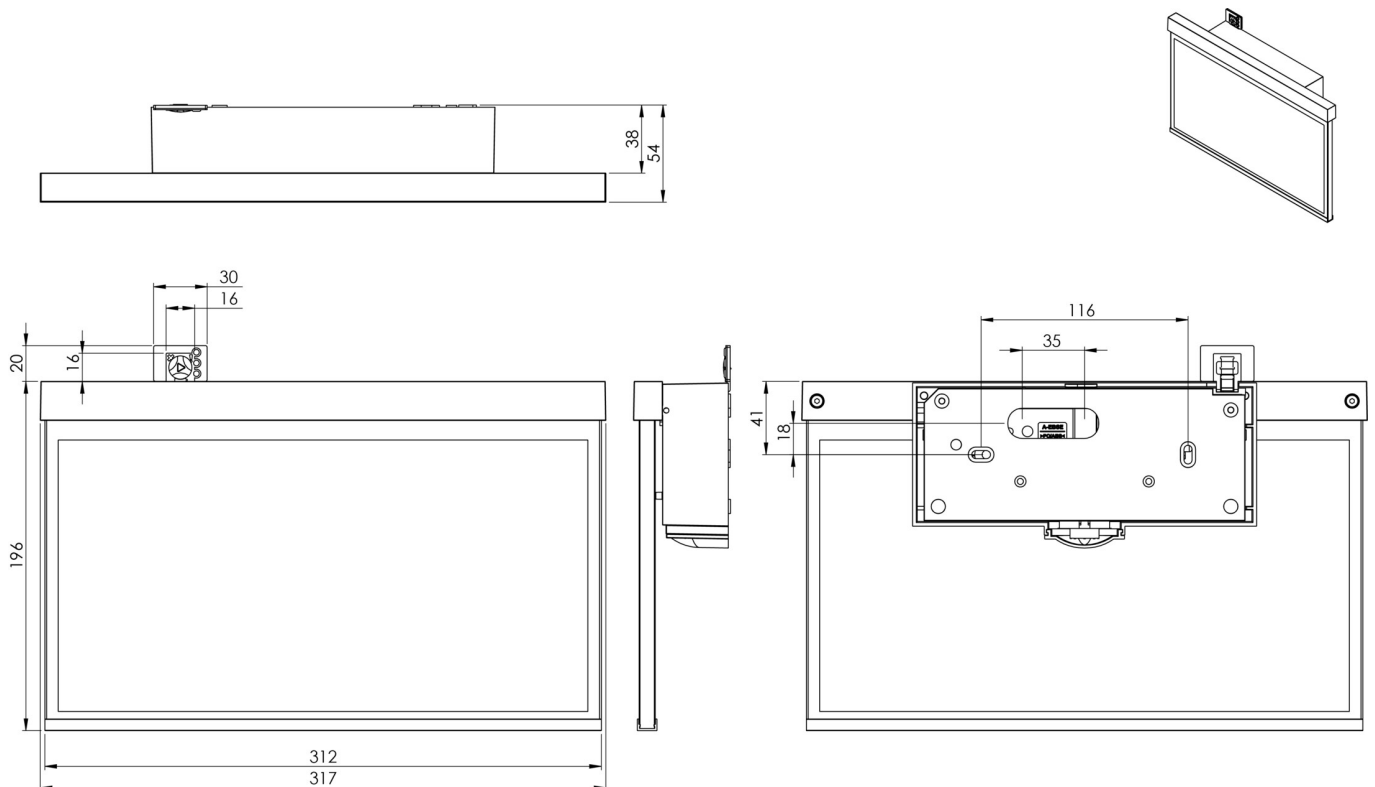

dybde	50 mm
Bredde	312 mm
Høyde	194 mm
Vekt	1.58
Vekt inkludert emballasje	2.07
Tverrsnitt for tilkobling	1.5 mm²
Koblingsinngang	Nei
Blokkering av nødlys	Nei
Batteritilkobling	Nei
Dimmefunksjon	Nei
Tolltariffnummer	94056180
EAN	4260581716431

TEKNISK TEGNING