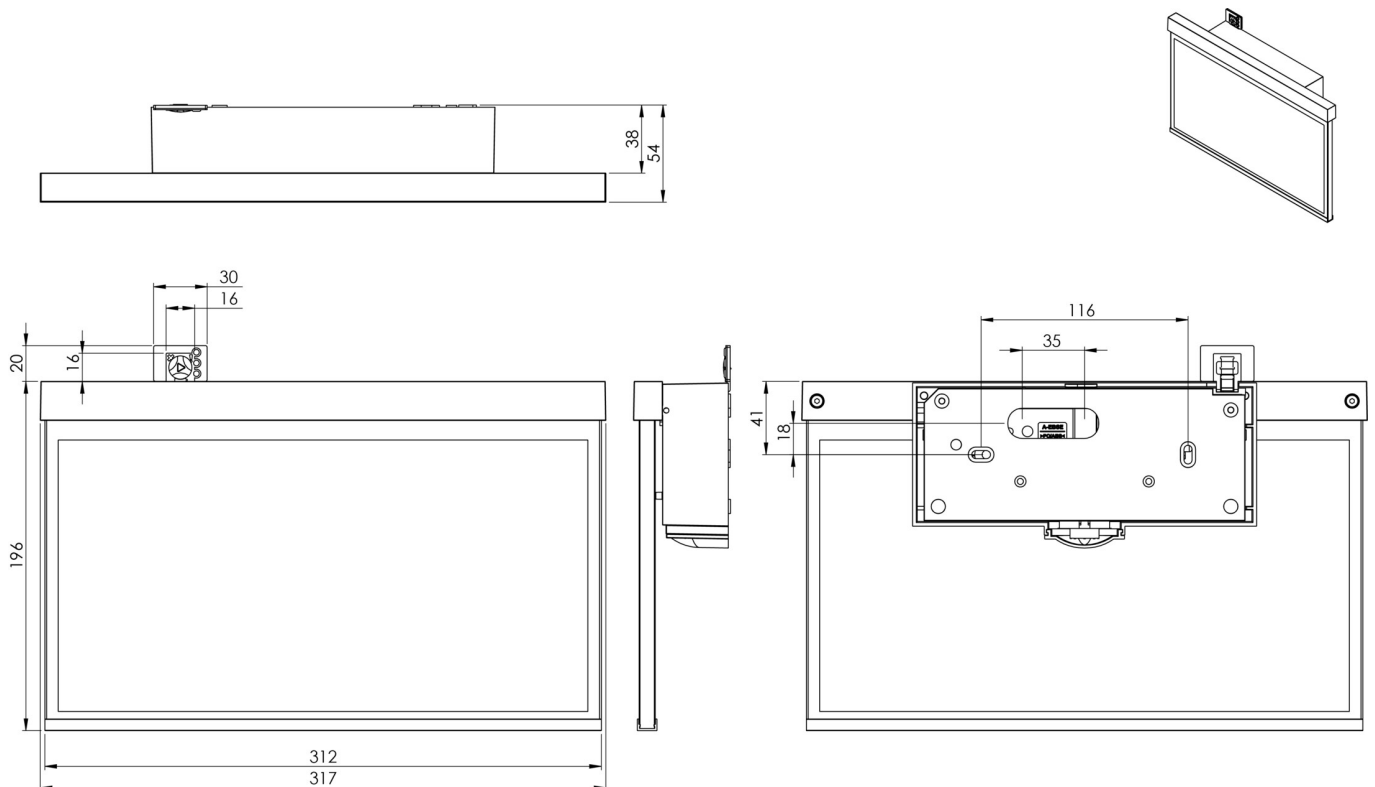

dybde	50 mm
Bredde	312 mm
Høyde	194 mm
Vekt	1.58
Vekt inkludert emballasje	2.07
Tverrsnitt for tilkobling	1.5 mm²
Koblingsinngang	Nei
Blokkering av nødlys	Nei
Batteritilkobling	Nei
Dimmefunksjon	Nei
Tolltariffnummer	94056180
EAN	4260581716424

TEKNISK TEGNING