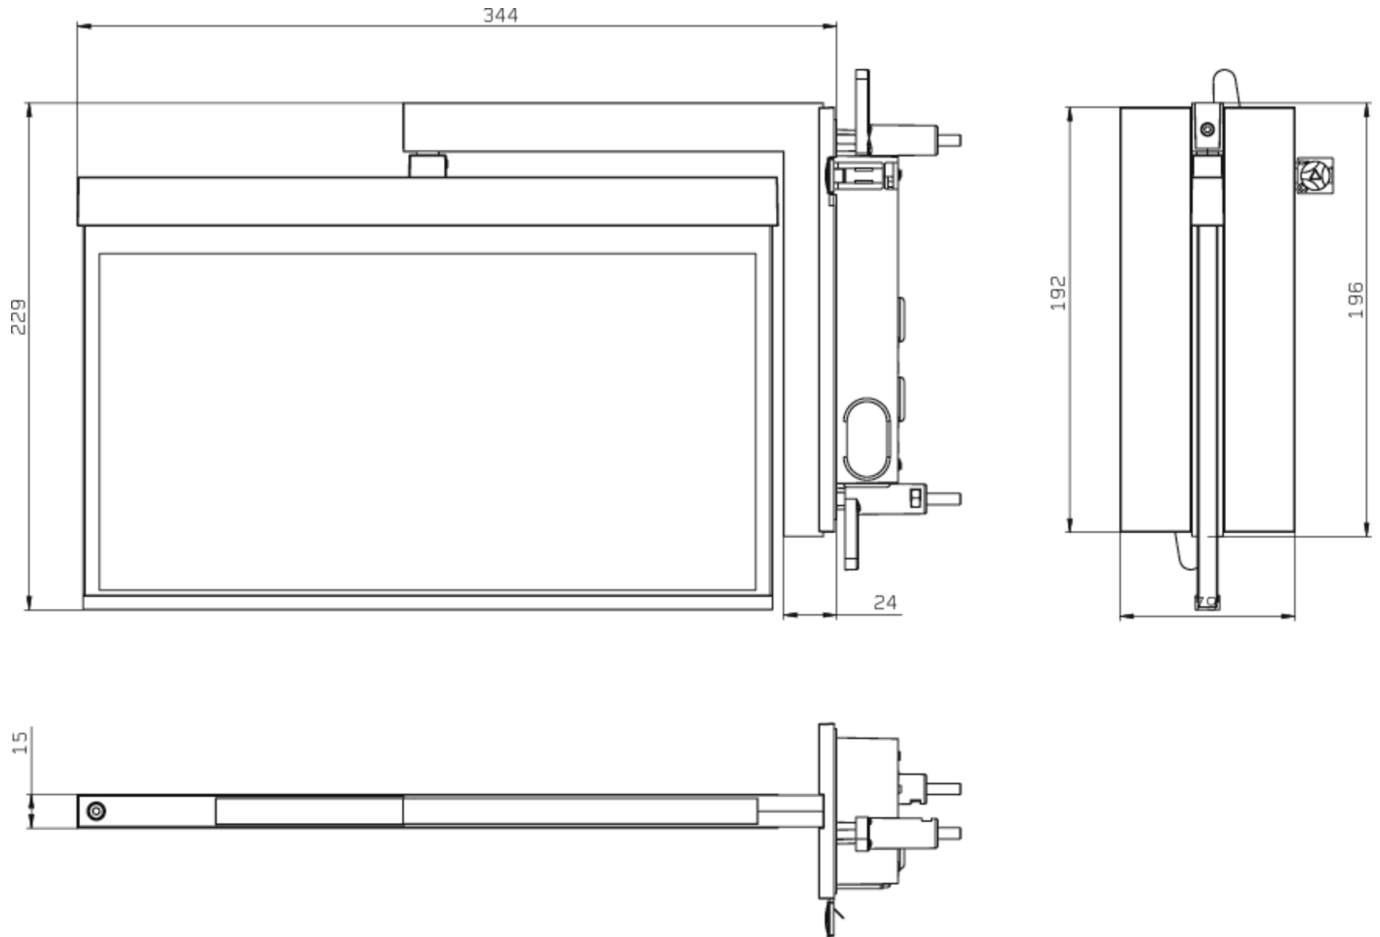

TEKNISK TEGNING

TILBEHØRSLISTE

AM-XBE -