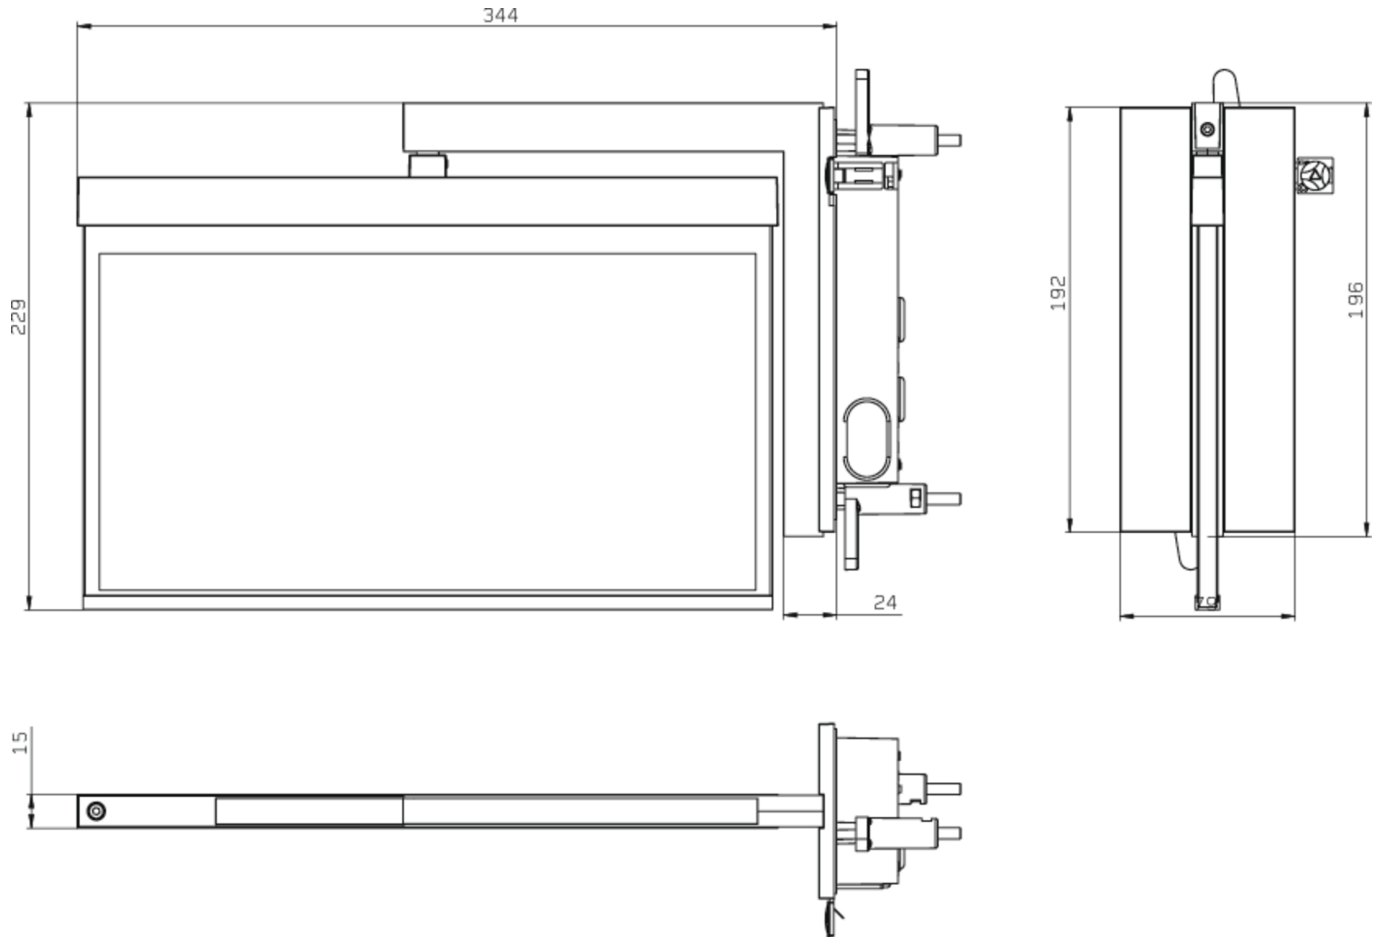

DESSIN TECHNIQUE

Liste des accessoires

AM-XBE -