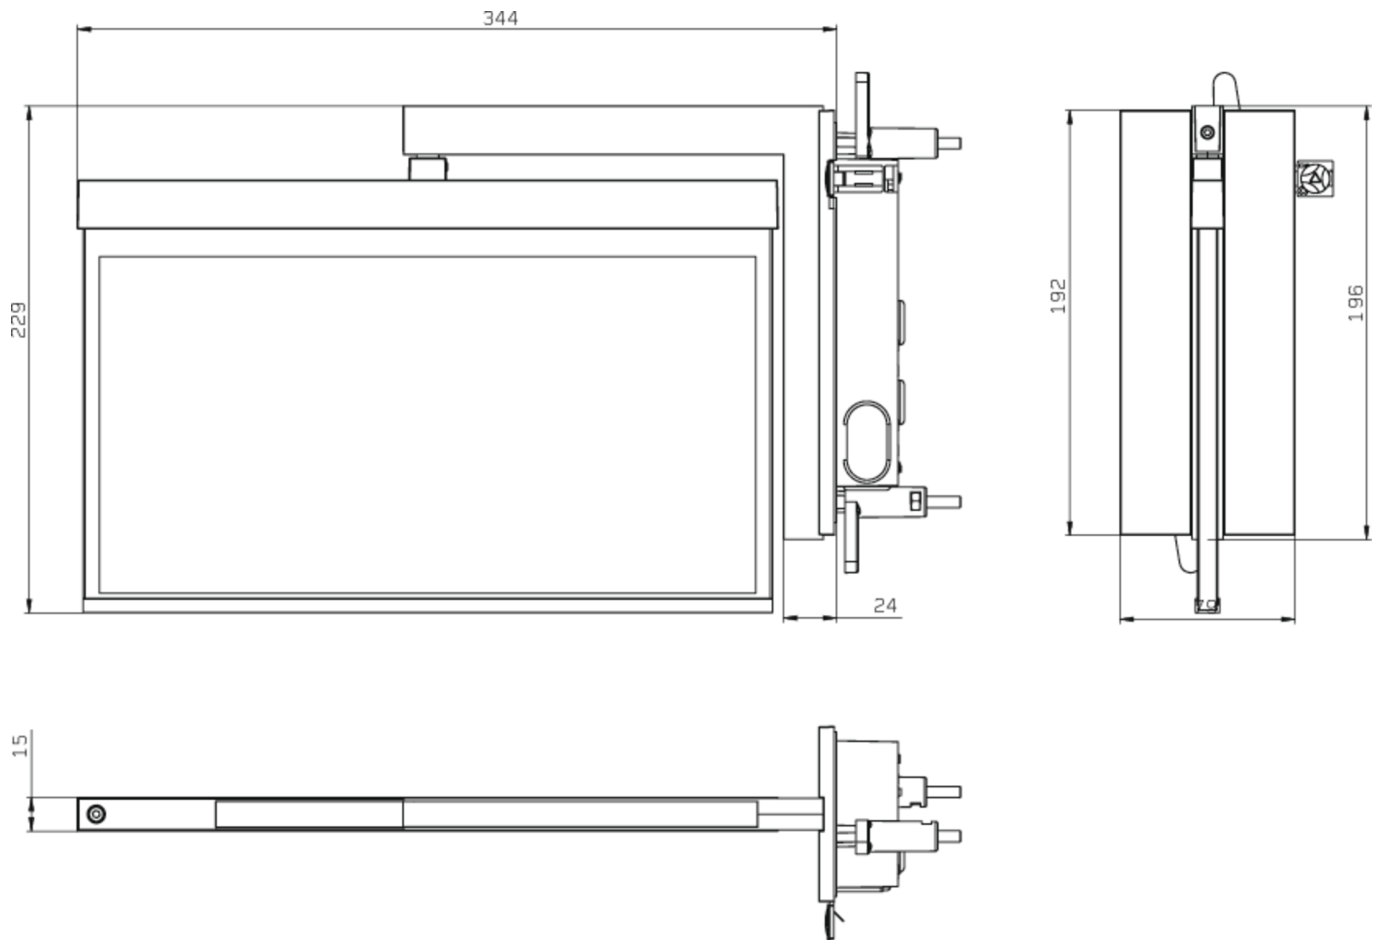

TECHNISCHE ZEICHNUNG

ZUBEHÖRLISTE

AM-XBE -