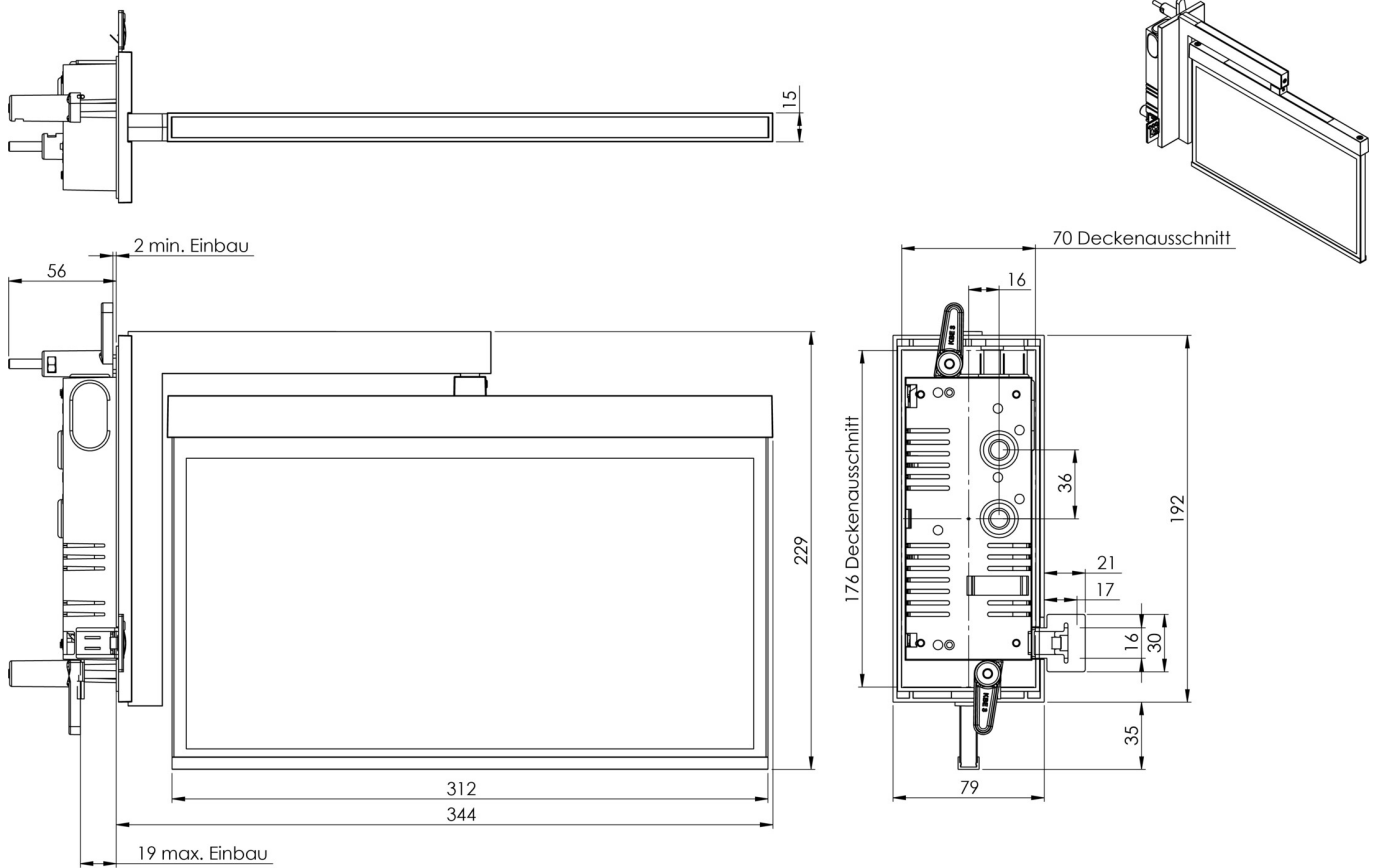

**Art.-Nr: AXRA509CC-E**  
**Utgangsskilt lys Sentraliserte strømforsyningssystemer**  
**Veggmontering, CoreCompact 24, CPS, 30 m, IP40,**  
**Sinkstøping, rustfritt stål**

Mer informasjon

## TEKNISKE DATA

Type armatur	Utgangsskilt lys
Monteringstype	Veggmontering
Deteksjonsområde	30 m
piktogram	sett
Lyspærer	LED
Koffertmateriale	Sinkstøping
Farge på huset	rustfritt stål
IP-beskyttelse)	IP40
Slagstyrke (IK)	≥ 3
Sertifisering	WEEE, CE, ENEC
beskyttelses klasse	2
omsorg	Sentraliserte strømforsyningssystemer
overvåkning	CoreCompact 24
Brotid	CPS
Driftsmodus	Standby kobling / permanent kobling
Inngangsspenning AC	24 V
Maks effekt.	3,4 W
Ytelse DS	3,4 W
Ytelse BS	0,4 W
Omgivelsestemperatur DS	-5 °C - 40 °C
Omgivelsestemperatur BS	-5 °C - 40 °C
dybde	80 mm
Bredde	344 mm

Høyde	238 mm
Installasjonslengde	176 mm
Installasjonsbredde	68 mm
Installasjonshøyde	40 mm
Vekt	1.66
Vekt inkludert emballasje	2.15
Tverrsnitt for tilkobling	2.5 mm <sup>2</sup>
Koblingsinngang	Nei
Blokkering av nødlys	Nei
Batteritilkobling	Nei
Lysstrømnettverk	230 lm
Lysstrøm nødsituasjon	230 lm
Tolltariffnummer	94056180
EAN	4260682156952

## TEKNISK TEGNING