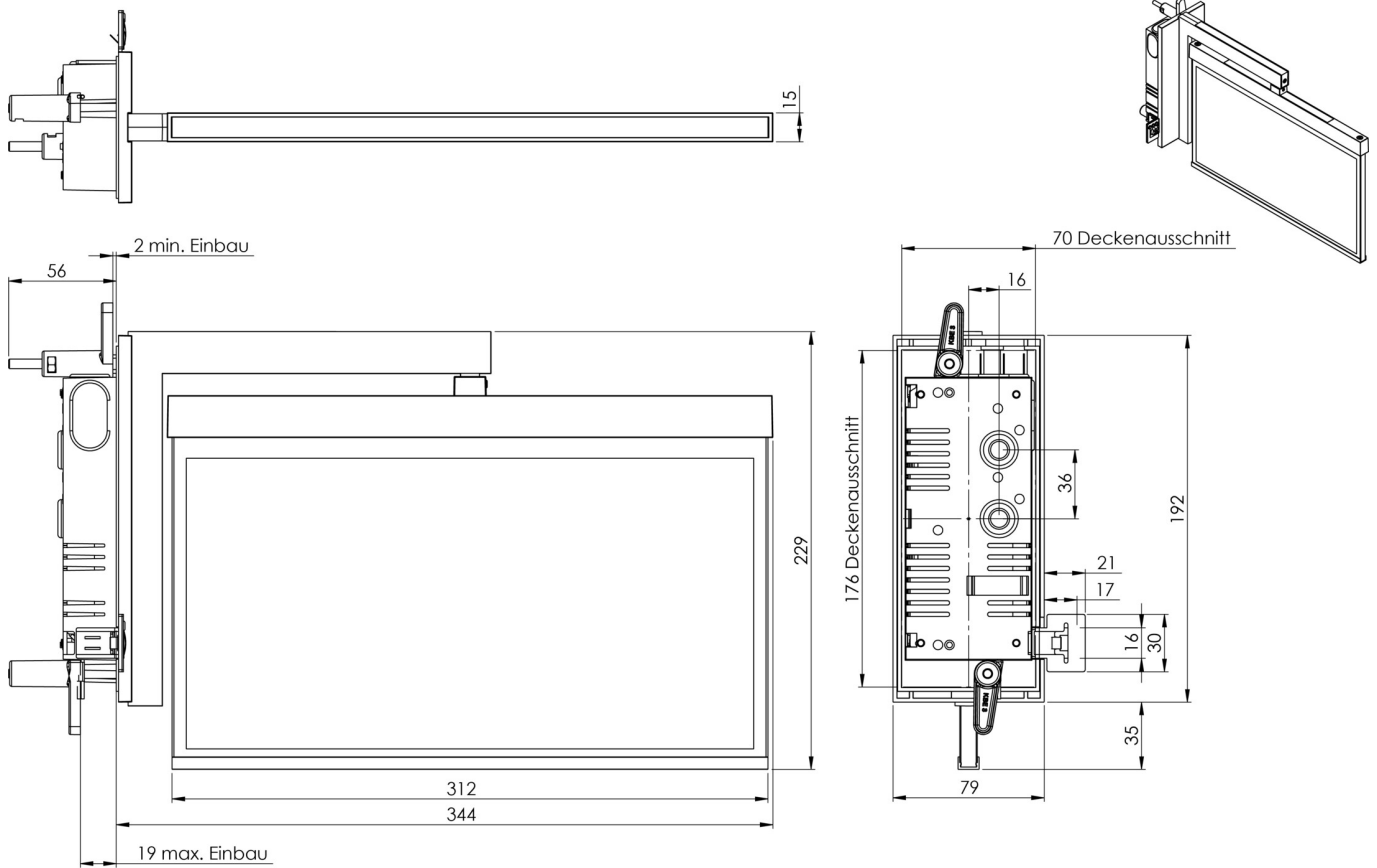

**Art.-Nr: AXRA509CC-E**  
**Rettungszeichenleuchte zentrale Stromversorgung**  
**Wandeinbau, CoreCompact 24, zentrale Stromversorgung, 30**  
**m, IP40, Zink-Druckguss, Edelstahl**

Moderne Zink-Druckguss Rettungszeichenleuchte zur Wandeinbaumontage. Durch den Wandausleger erfolgt die Kennzeichnung der Rettungs- und Fluchtwege im rechten Winkel zur Wand. Sie kann wahlweise ein- oder beidseitig erfolgen.

## TECHNISCHE DATEN

Leuchtentyp	Rettungszeichenleuchte
Montageart	Wandeinbau
Erkennungsweite	30 m
Piktogramm	Set
Leuchtmittel	LED
Gehäusematerial	Zink-Druckguss
Gehäusefarbe	Edelstahl
Schutzart (IP)	IP40
Schlagfestigkeit (IK)	≥ 3
Zertifizierung	Müllentsorgung, CE, ENEC
Schutzklasse	2
Versorgung	zentrale Stromversorgung
Überwachung	CoreCompact 24
Überbrückungszeit	zentrale Stromversorgung
Betriebsart	Bereitschaftsschaltung / Dauerschaltung
Eingangsspannung AC	24 V
Leistung max.	3,7 W
Leistung DS	3,7 W
Leistung BS	0,4 W

Tiefe	80 mm
Breite	344 mm
Höhe	238 mm
Einbau Länge	176 mm
Einbau Breite	68 mm
Einbau Höhe	40 mm
Gewicht	1.66
Gewicht inkl. Verpackung	2.15
Anschlussquerschnitt	2.5 mm <sup>2</sup>
Schalteingang	Nein
Notlichtblockierung	Nein
Batterieanschluss	Nein
Lichtstrom Netz	230 lm
Lichtstrom Not	230 lm
Zolltarifnummer	94056180
Ursprungsland	DEUTSCHLAND
EAN	4260682156952

## TECHNISCHE ZEICHNUNG