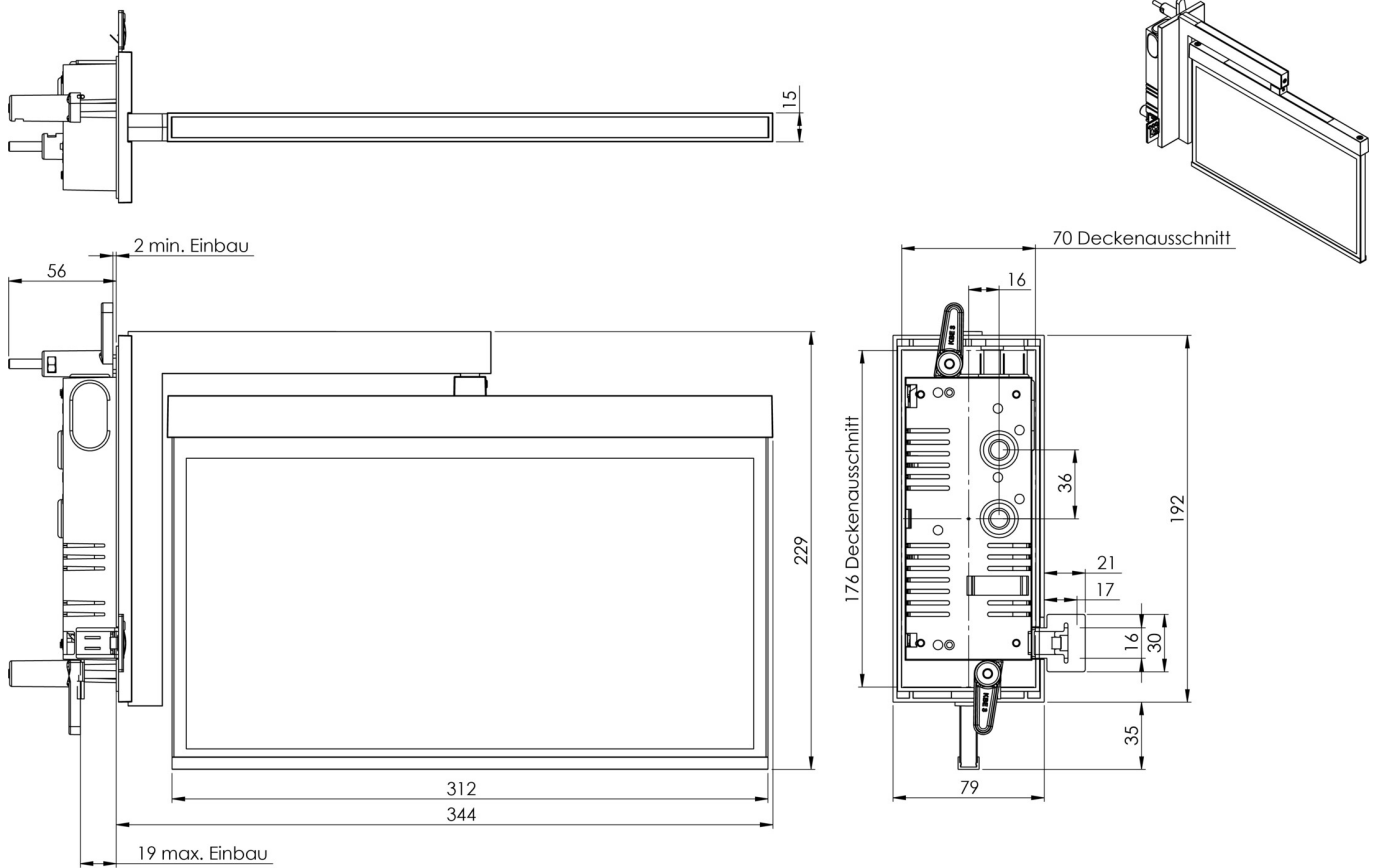

TEKNISK TEGNING

TILBEHØRSLISTE

AM-XBE -