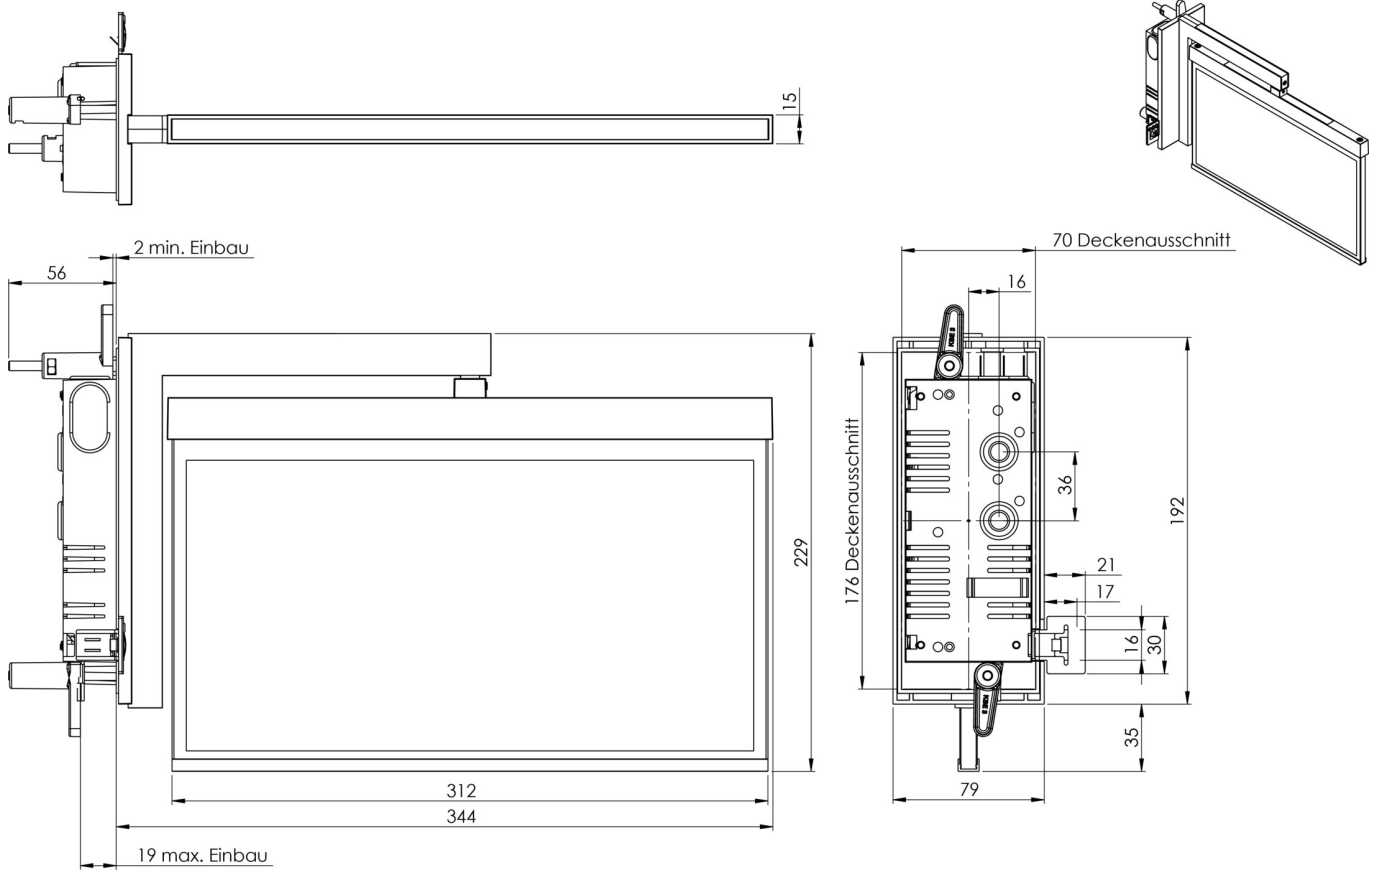

TEKNISK TEGNING

TILBEHØRSLISTE

AM-XBE -
LFP3212.K-SET-2AKKU - CS_VALUE_BatteryTechnology. Batteri

LIGNENDE PRODUKTER

Varenr.	Bilde	overvåkning	omsorg	Farge	investering	Automatisk inspeksjonsbok	Vedlikeholdsinnsats	fernvedlikehold	maks. lys	Individuell lysovervåking
AXRA408WL-AZ		Trådløs profesjonell (WL)	Ett batteri	RAL 7016	€€	Ja	lav	Ja	1 000 per system	sentralt
AXRA408WL-E		Trådløs profesjonell (WL)	Ett batteri	Edelstahl	€€	Ja	lav	Ja	1 000 per system	sentralt

Fra: 23.08.2024 - Det tas forbehold om tekniske endringer og feil.