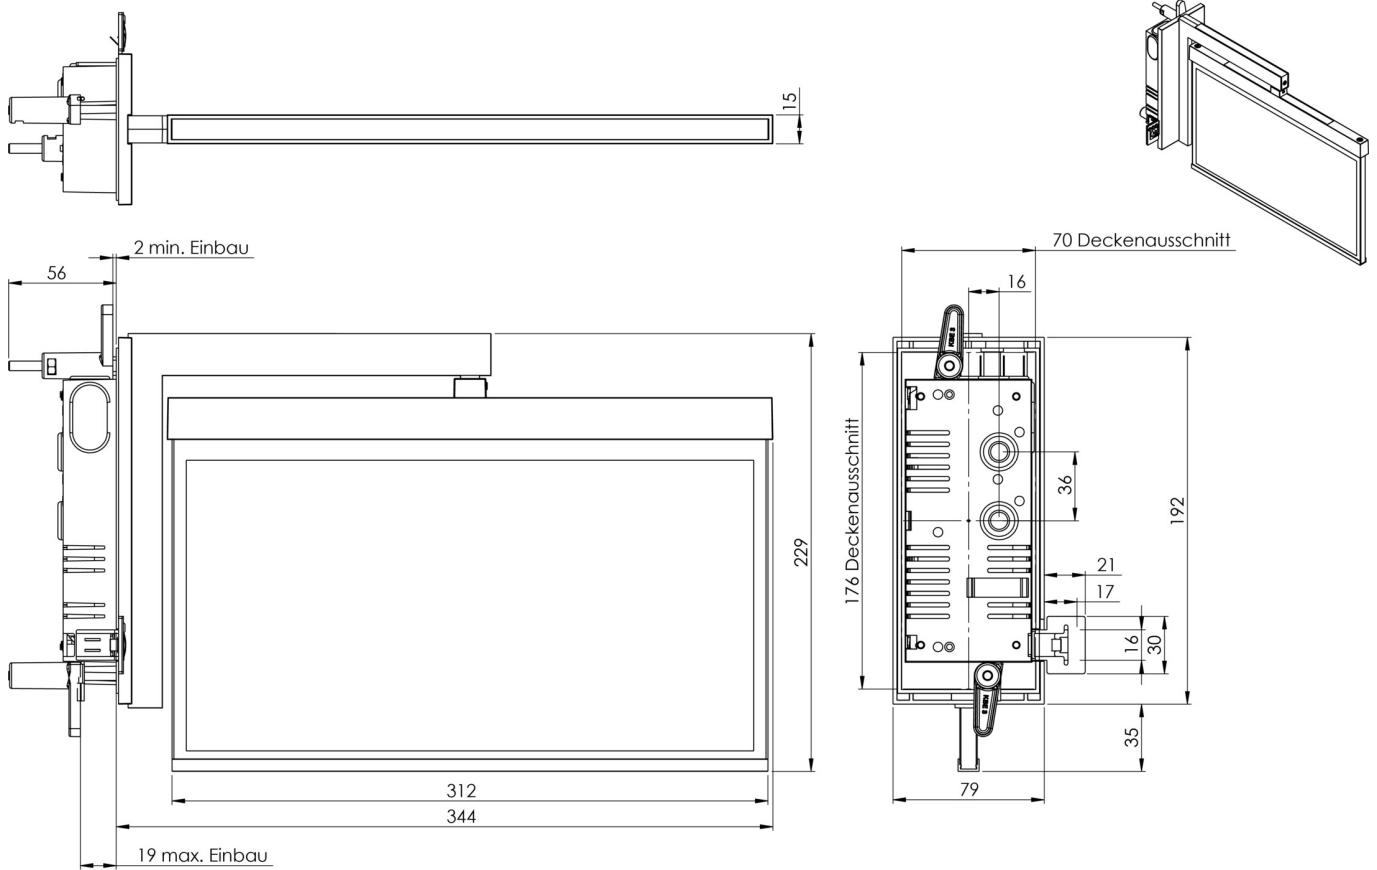

## TEKNISKE DATA

Type armatur	Utgangsskilt lys
Monteringstype	Veggmontering
Deteksjonsområde	30 m
piktogram	sett
Lyspærer	LED
Koffertmateriale	Sinkstøping
Farge på huset	antrasitt
IP-beskyttelse)	IP40
Slagstyrke (IK)	≥ 3
Sertifisering	WEEE, CE, ENEC
beskyttelses klasse	2
omsorg	Enkelt batteri
overvåkning	Wireless Professional
Brotid	8 timer
Batteri	LFP3212.K-SET-2AKKU
Driftsmodus	Standby kobling / permanent kobling
Inngangsspenning AC	230 V
Inngangsfrekvens	50 Hz
Maks effekt.	5,6 W
Ytelse DS	4,5 W
Ytelse BS	0,8 W
Omgivelsestemperatur DS	-5 °C - 40 °C
Omgivelsestemperatur BS	-5 °C - 40 °C

dybde	80 mm
Bredde	344 mm
Høyde	229 mm
Installasjonslengde	176 mm
Installasjonsbredde	68 mm
Installasjonshøyde	40 mm
Vekt	1.88
Vekt inkludert emballasje	2.37
Tverrsnitt for tilkobling	2.5 mm <sup>2</sup>
Koblingsinngang	Ja
Blokkering av nødlys	Ja
Batteritilkobling	Støpsel
Dimmefunksjon	Ja
Tolltariffnummer	94056180
EAN	4260682154095

## TEKNISK TEGNING