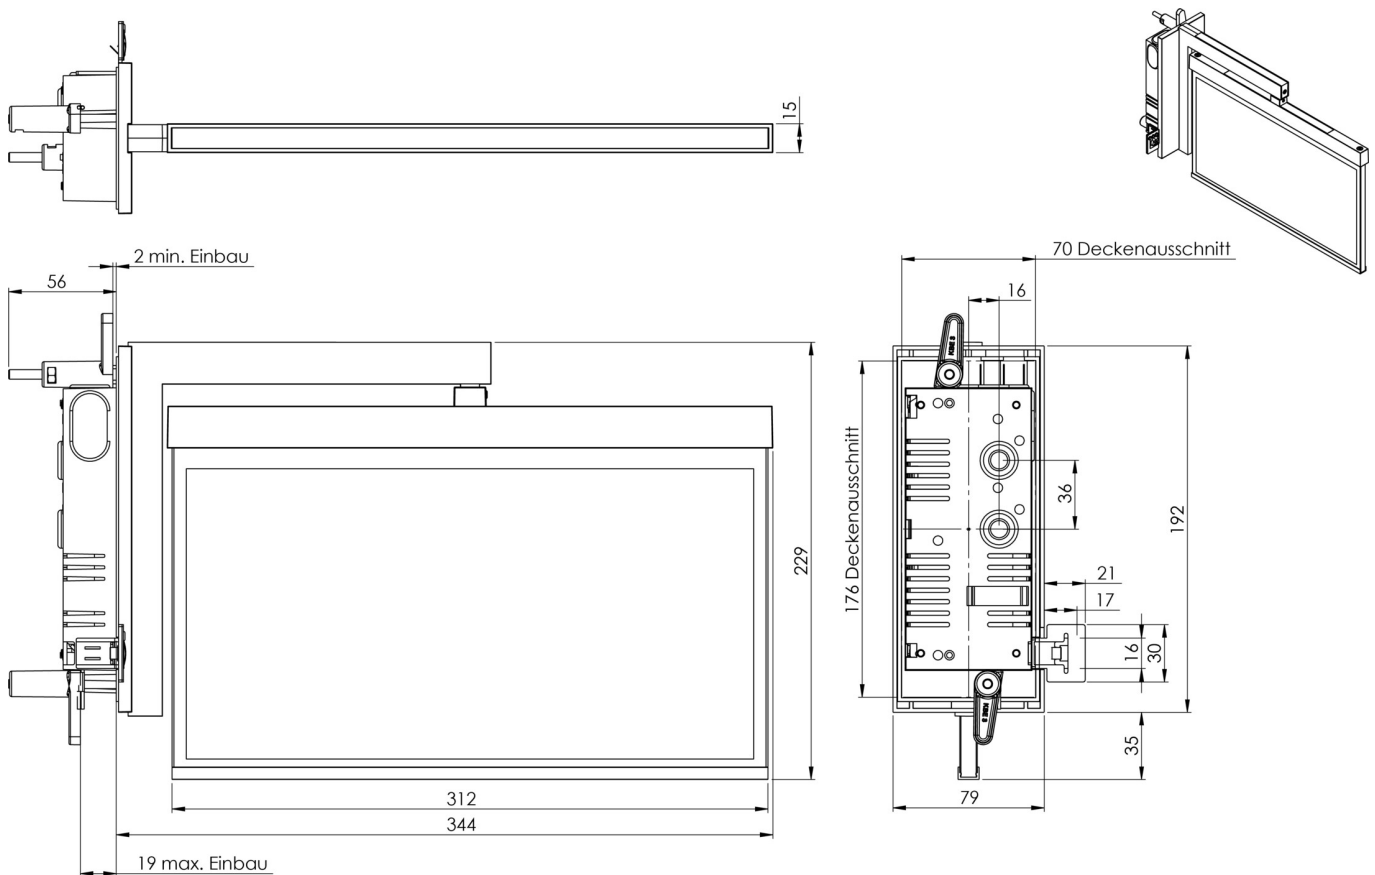

Art.-Nr: AXRA408SC

Utgangsskilt lys

Veggmontert flagg, Selvkontroll (SC), 8 timer, 30 m, IP40, Sinkstøping, hvit

Moderne redningstegnlampe i sink-trykkstøpt for innfelt veggmontering. Veggbraketten merker rednings- og rømningsveiene i rett vinkel på veggen. Det kan gjøres enten på én eller begge sider.

Mer informasjon

[www.rp-group.com/nb_NO/item/
AXRA408SC](http://www.rp-group.com/nb_NO/item/AXRA408SC)

TEKNISKE DATA

Type armatur	Utgangsskilt lys
Monteringstype	Veggmontert flagg
Deteksjonsområde	30 m
piktogram	sett
Lyspærer	LED
Koffertmateriale	Sinkstøping
Farge på huset	hvit
IP-beskyttelse)	IP40
Slagstyrke (IK)	≥ 3
Sertifisering	WEEE, CE, ENEC
beskyttelses klasse	2
overvåkning	SelfControl (SC)
Brotid	8 timer
Batteri	LiFePO4 6,4 V/1,2 Ah
Maks effekt.	2,6 W
Ytelse DS	1,7 W
Ytelse BS	0,9 W
Omgivelsestemperatur DS	-5 °C - 40 °C
Omgivelsestemperatur BS	-5 °C - 40 °C

dybde	80 mm
Bredde	344 mm
Høyde	229 mm
Installasjonslengde	176 mm
Installasjonsbredde	68 mm
Installasjonshøyde	40 mm
Vekt	1.81
Vekt inkludert emballasje	2.3
EAN	4262483022429

TEKNISK TEGNING

TILBEHØRSLISTE