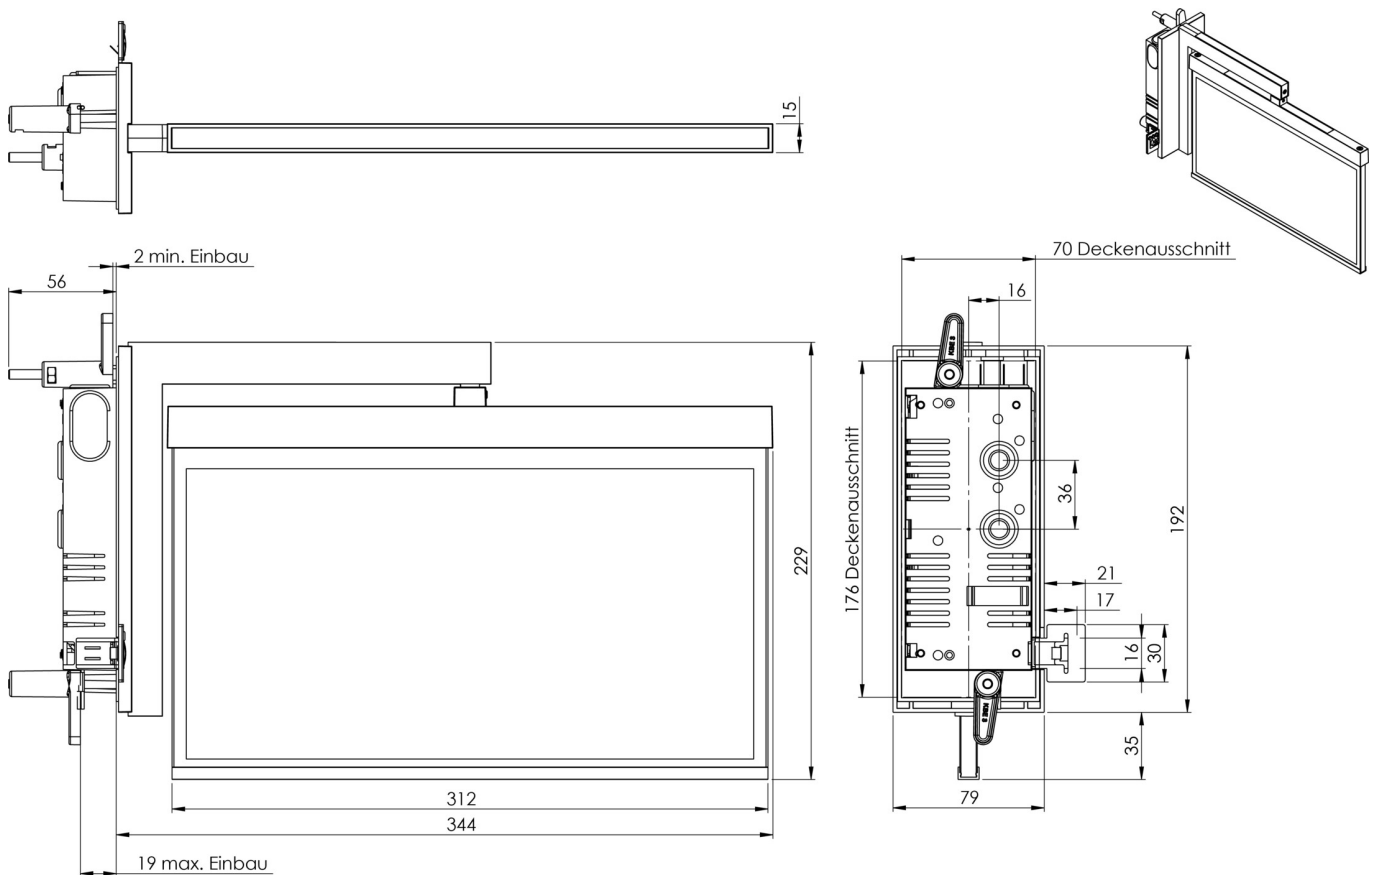

Art.-Nr: AXRA408SC-E

Utgangsskilt lys

Veggmontert flagg, Selvkontroll (SC), 8 timer, 30 m, IP40, Sinkstøping, rustfritt stål

Moderne redningstegnlampe i sink-trykkstøpt for innfelt veggmontering. Veggbraketten merker rednings- og rømningsveiene i rett vinkel på veggen. Det kan gjøres enten på én eller begge sider.

Mer informasjon

[www.rp-group.com/nb_NO/item/
AXRA408SC-E](http://www.rp-group.com/nb_NO/item/AXRA408SC-E)

TEKNISKE DATA

Type armatur	Utgangsskilt lys
Monteringstype	Veggmontert flagg
Deteksjonsområde	30 m
piktogram	sett
Lyspærer	LED
Koffertmateriale	Sinkstøping
Farge på huset	rustfritt stål
IP-beskyttelse)	IP40
Slagstyrke (IK)	≥ 3
Sertifisering	WEEE, CE, ENEC
beskyttelses klasse	2
overvåkning	SelfControl (SC)
Brotid	8 timer
Batteri	LiFePO4 6,4 V/1,2 Ah
Maks effekt.	2,6 W
Ytelse DS	1,7 W
Ytelse BS	0,9 W
Omgivelsestemperatur DS	-5 °C - 40 °C
Omgivelsestemperatur BS	-5 °C - 40 °C

dybde	80 mm
Bredde	344 mm
Høyde	238 mm
Installasjonslengde	176 mm
Installasjonsbredde	68 mm
Installasjonshøyde	40 mm
Vekt	1.81
Vekt inkludert emballasje	2.3
EAN	4262483022443

TEKNISK TEGNING

TILBEHØRSLISTE