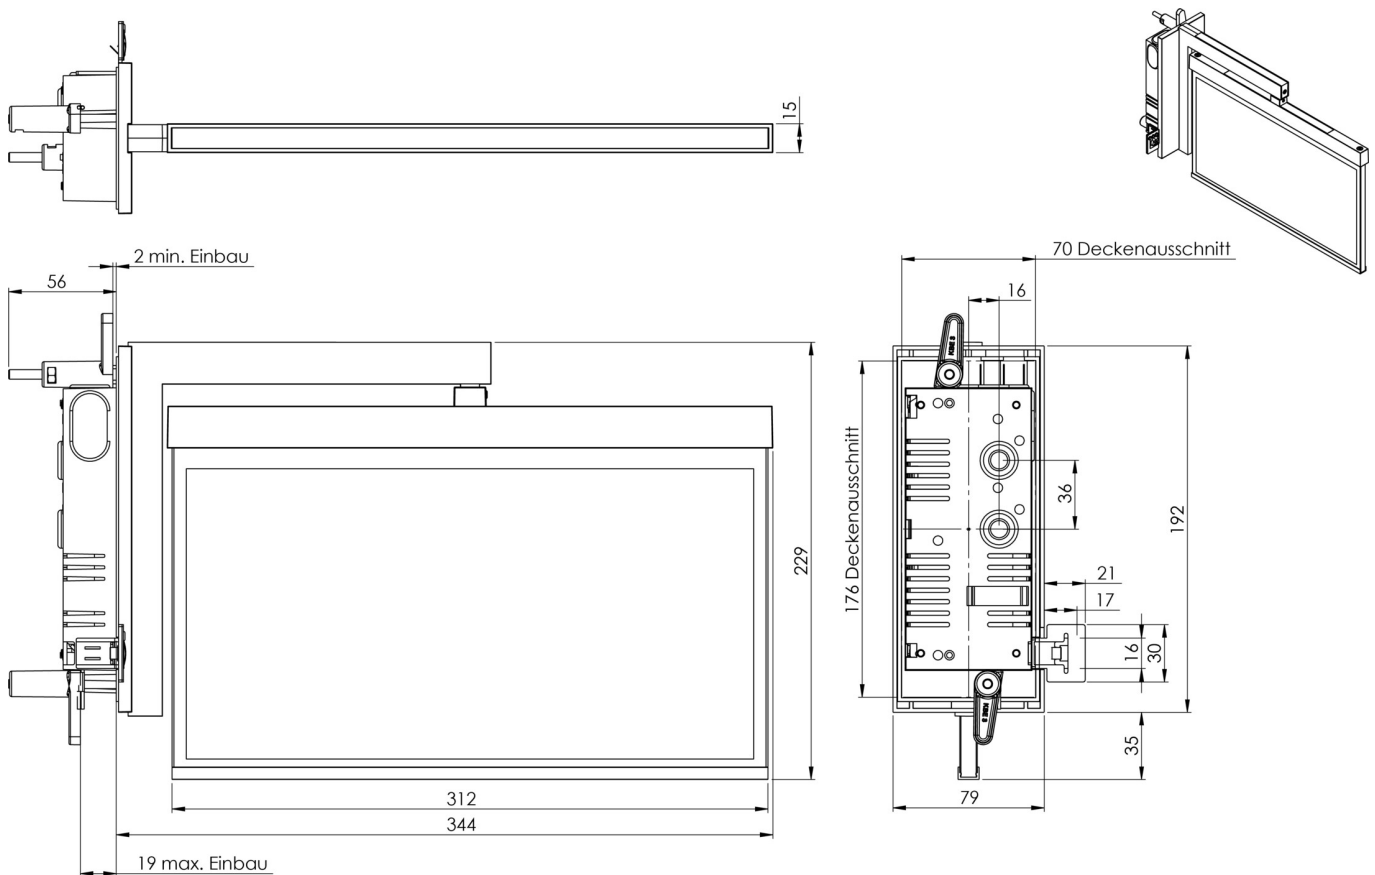

dybde	80 mm
Bredde	344 mm
Høyde	229 mm
Installasjonslengde	176 mm
Installasjonsbredde	68 mm
Installasjonshøyde	40 mm
Vekt	1.81
Vekt inkludert emballasje	2.3
EAN	4262483022436

TEKNISK TEGNING

TILBEHØRSLISTE

AM-XBE -

Fra: 01.11.2024 - Det tas forbehold om tekniske endringer og feil.