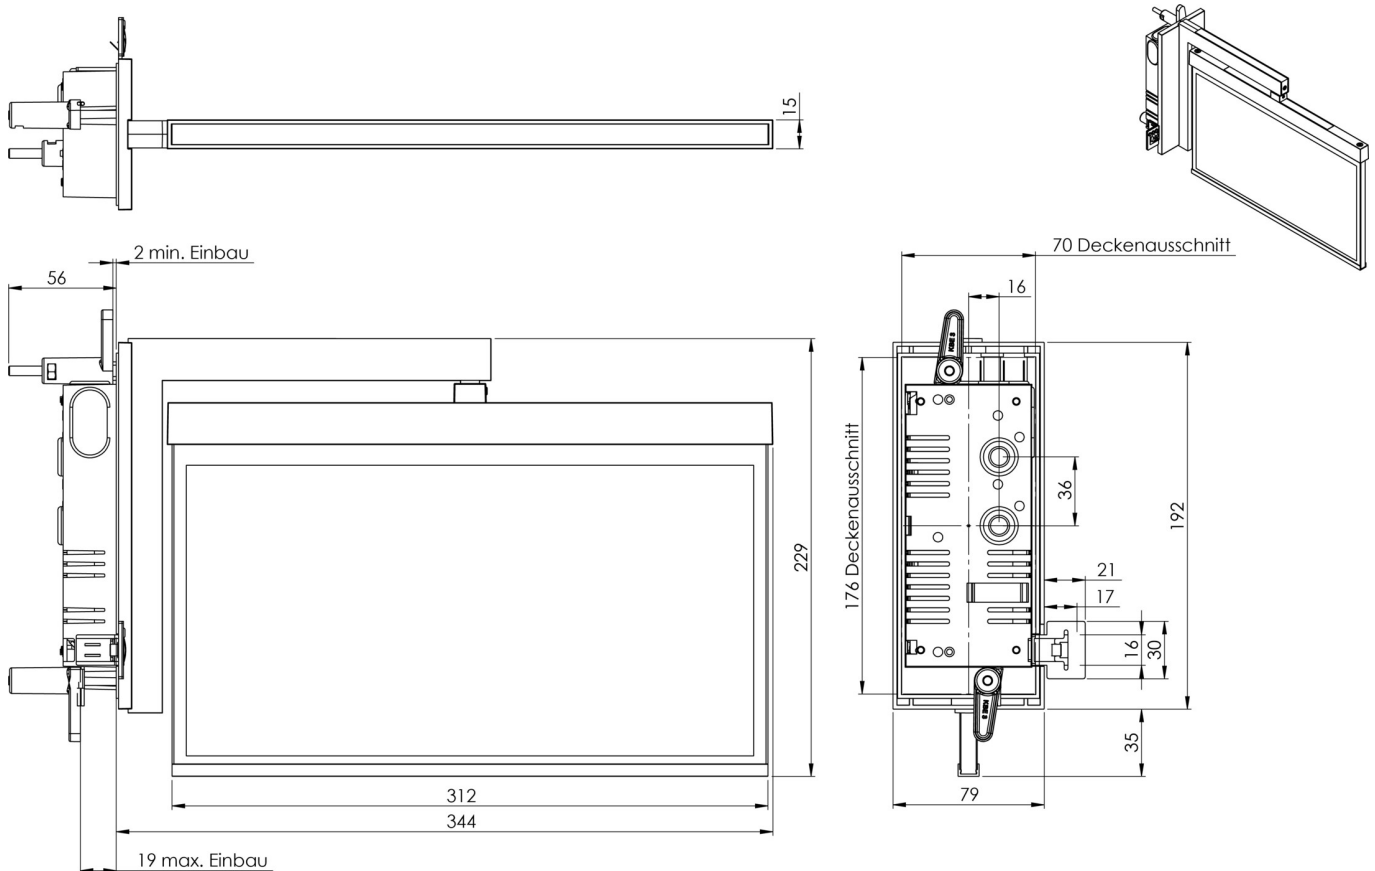

Puissance BS	0,9 W
Température ambiante DS	-5 °C - 40 °C
Température ambiante BS	-5 °C - 40 °C
Profondeur	80 mm
Largeur	344 mm
Hauteur	229 mm
Longueur de montage	176 mm
Largeur de montage	68 mm
Hauteur de montage	40 mm
Poids	1.81
Poids, emballage inclus	2.3
EAN	4262483022436

DESSIN TECHNIQUE