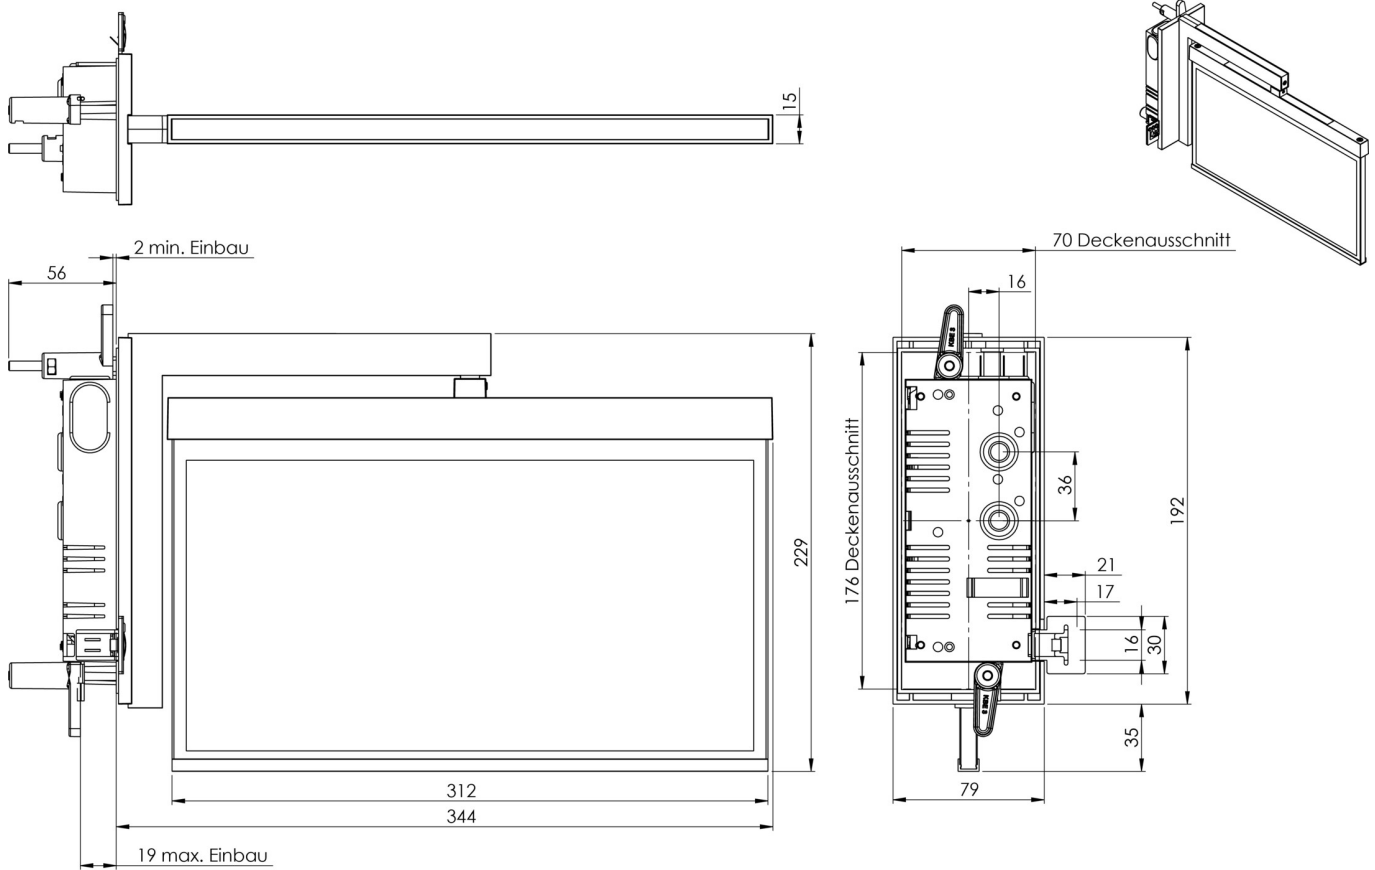

TEKNISK TEGNING

TILBEHØRSLISTE

AM-XBE -
LFP3212.K-SET-2AKKU - CS_VALUE_BatteryTechnology. Batteri

LIGNENDE PRODUKTER

Varenr.	Bilde	overvåkning	omsorg	Farge	investering	Automatisk inspeksjonsbok	Vedlikeholdsinnsats	fjernvedlikehold	maks. lys	Individuell lysovervåking
AXRA403WL-AZ		Trådløs profesjonell (WL)	Ett batteri	RAL 7016	€€	Ja	lav	Ja	1 000 per system	sentralt
AXRA403WL-E		Trådløs profesjonell (WL)	Ett batteri	Edelstahl	€€	Ja	lav	Ja	1 000 per system	sentralt

Fra: 23.08.2024 - Det tas forbehold om tekniske endringer og feil.