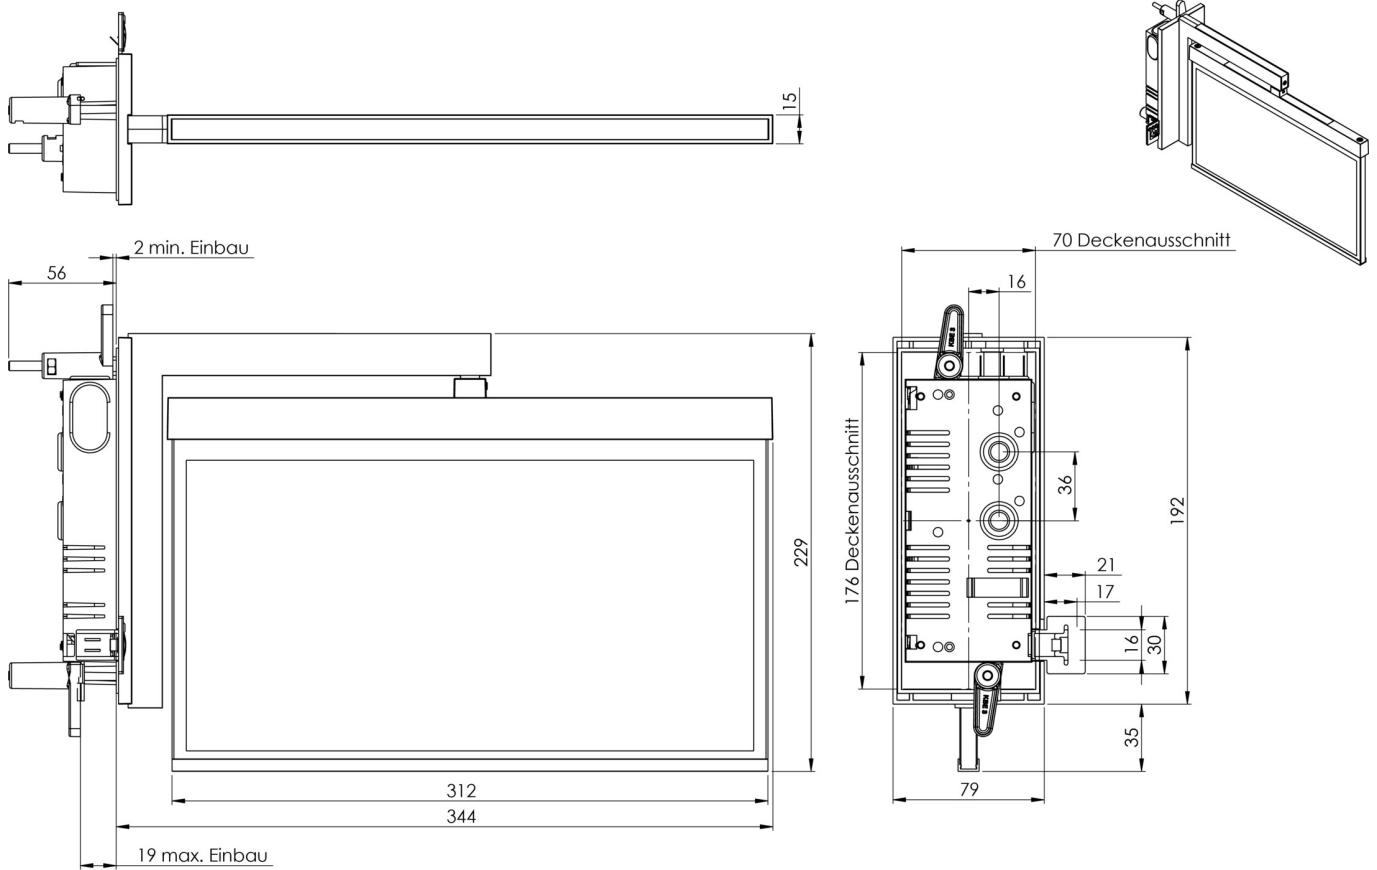

## TEKNISKE DATA

Type armatur	Utgangsskilt lys
Monteringstype	Veggmontering
Deteksjonsområde	30 m
piktogram	sett
Lyspærer	LED
Koffertmateriale	Sinkstøping
Farge på huset	antrasitt
IP-beskyttelse)	IP40
Slagstyrke (IK)	≥ 3
Sertifisering	WEEE, CE, ENEC
beskyttelses klasse	2
omsorg	Enkelt batteri
overvåkning	Wireless Professional
Brotid	3 timer
Batteri	LFP3212.K-SET-2AKKU
Driftsmodus	Standby kobling / permanent kobling
Inngangsspenning AC	230 V
Inngangsfrekvens	50 Hz
Maks effekt.	5,6 W
Ytelse DS	4,5 W
Ytelse BS	0,8 W
Omgivelsestemperatur DS	-5 °C - 40 °C
Omgivelsestemperatur BS	-5 °C - 40 °C

dybde	80 mm
Bredde	344 mm
Høyde	229 mm
Installasjonslengde	176 mm
Installasjonsbredde	68 mm
Installasjonshøyde	40 mm
Vekt	1.88
Vekt inkludert emballasje	2.37
Tverrsnitt for tilkobling	2.5 mm <sup>2</sup>
Koblingsinngang	Ja
Blokkering av nødlys	Ja
Batteritilkobling	Støpsel
Dimmefunksjon	Ja
Tolltariffnummer	94056180
EAN	4260682154071

## TEKNISK TEGNING