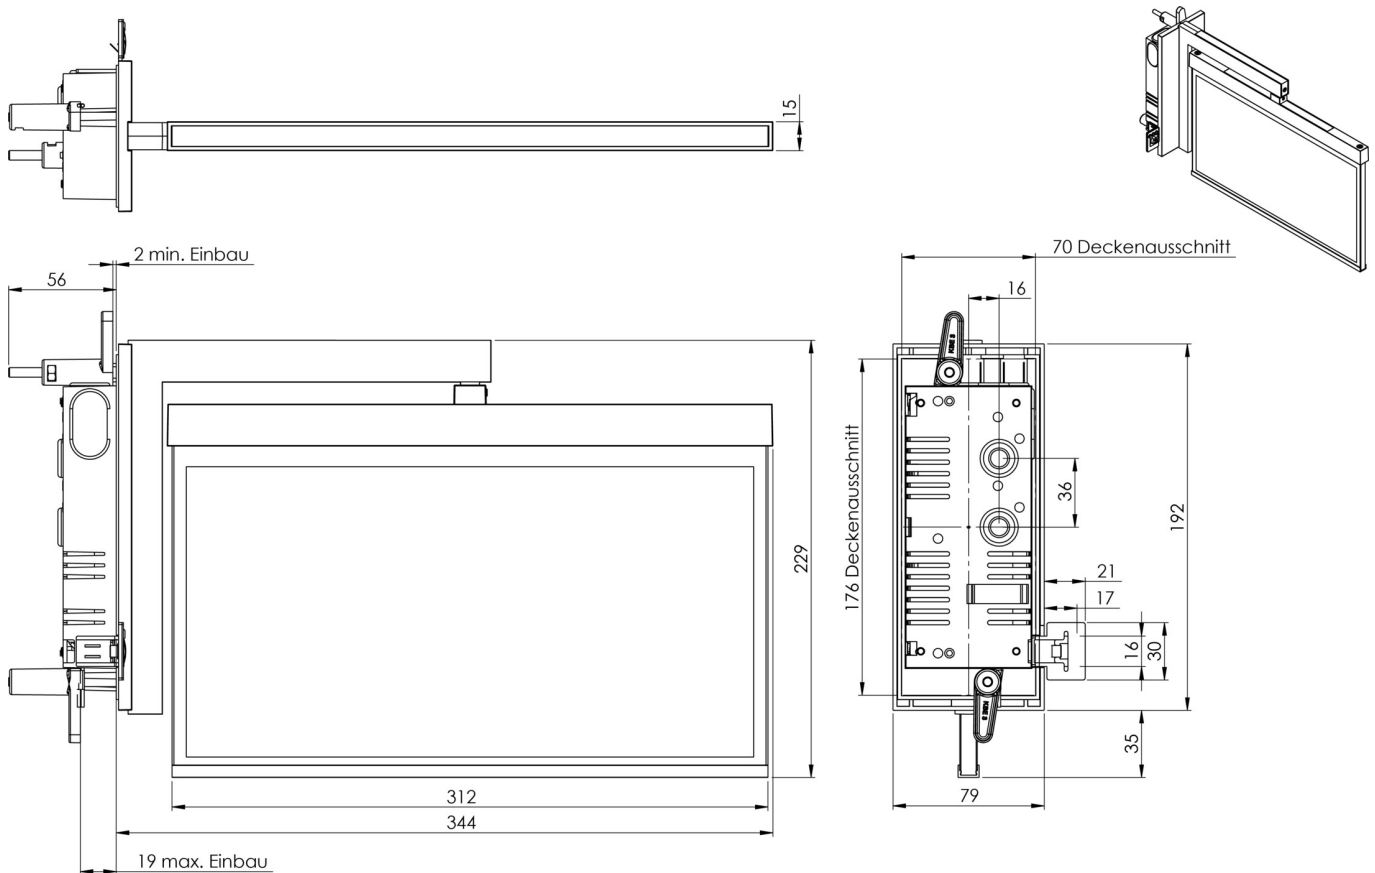

Art.-Nr: AXRA403SC
Utgangsskilt lys
Veggmontering, Selvkontroll, 3 timer, 30 m, IP40,
Sinkstøping, hvit

Mer informasjon

TEKNISKE DATA

Type armatur	Utgangsskilt lys
Monteringstype	Veggmontering
Deteksjonsområde	30 m
piktogram	sett
Lyspærer	LED
Koffertmateriale	Sinkstøping
Farge på huset	hvit
IP-beskyttelse)	IP40
Slagstyrke (IK)	≥ 3
Sertifisering	WEEE, CE, ENEC
beskyttelses klasse	2
overvåkning	SelfControl
Brotid	3 timer
Batteri	LFP3212.K-SET-2AKKU
Maks effekt.	4,2 W
Ytelse DS	3,4 W
Ytelse BS	0,9 W
Omgivelsestemperatur DS	-5 °C - 40 °C
Omgivelsestemperatur BS	-5 °C - 40 °C
dybde	80 mm
Bredde	344 mm
Høyde	229 mm
Installasjonslengde	176 mm

Installasjonsbredde	68 mm
Installasjonshøyde	40 mm
Vekt	1.81
Vekt inkludert emballasje	2.3
Tolltariffnummer	94056180
EAN	4260766555800

TEKNISK TEGNING

TILBEHØRSLISTE

AM-XBE -

Fra: 24.07.2024 - Det tas forbehold om tekniske endringer og feil.